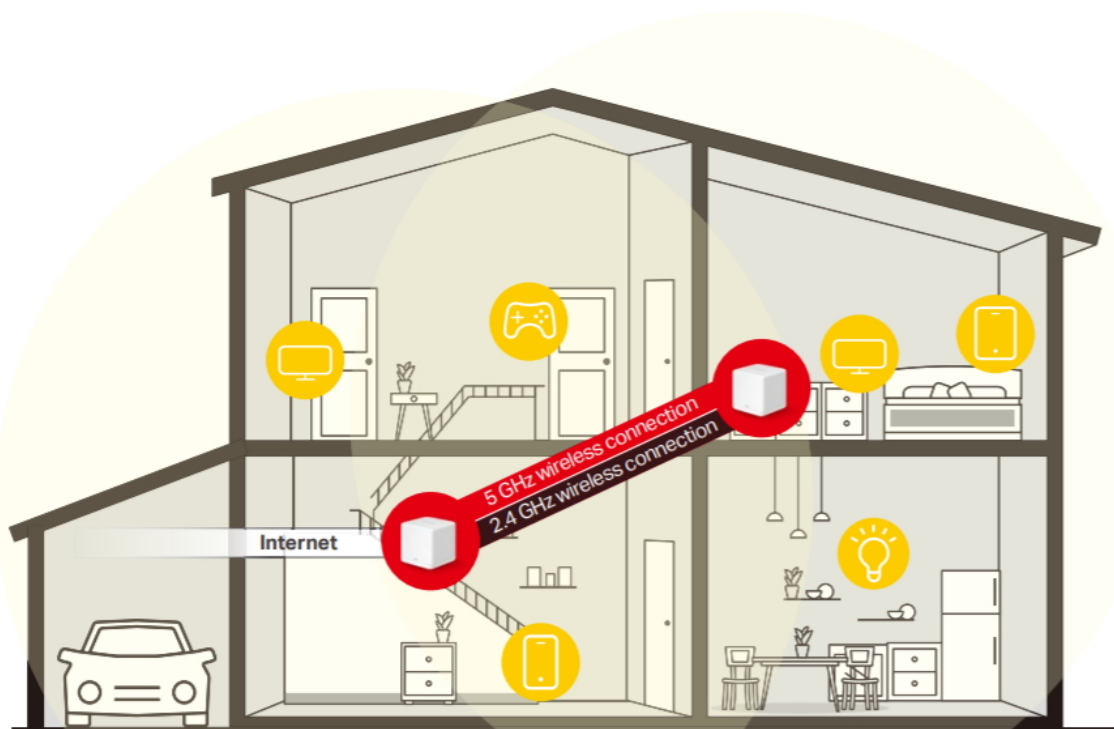

Halo funguje jako unifikovaný systém, který poskytuje **dostatečné pokrytí signálem Wi-Fi** v každé části vašeho domova. Mercusys Mesh Technology poskytuje neuvěřitelně **rychlý a stabilní zážitek** z připojení. Zařízení se automaticky připojí k vysílači s nejsilnějším signálem a s nejvyšší kapacitou. Už **žádné čekání** při načítání a ukládání do mezipaměti při pohybu v domácnosti!

Jednotky poskytují díky integrovaným anténám a duální technologii Wi-Fi rychlost přenosu **až 400 Mb/s** pro pásmo 2,4 GHz a **až 867 Mb/s** pro pásmo 5 GHz. Třikrát vyšší propustnost díky technologii **802.11ac**, ve srovnání s předchozí generací Wi-Fi sítí, umožňuje udržet všechna vaše zařízení připojená při zachování maximální možné propustnosti. Pokud dojde k poruše jednotky v celém systému a dojde tak k odpojení dalšího vysílače od sítě, sama se okamžitě snaží vyhledat vhodnou náhradu, aby nedošlo k výpadku pokrytí. Pokud potřebujete pokrytí ještě rozšířit, stačí jednoduše dokoupit další jednotky.

Balení obsahuje **2 jednotky**.

Coverage up to **2,800 ft²**

True Seamless Roaming
Eliminates WiFi Dead-Zones

Smooth Streaming in Every Corner
Covers up to 2,800 ft² and eliminates WiFi dead zones

Connects up to 100 Devices

Halo H30G
Fill Your Home with Mesh Wi-Fi

MERCUSYS APP
Makes Setup Quick

Non-Stop Entertainment 1.3 Gbps
Dual Band WiFi

Connects up to 100 Devices

Apartment Multi-Story House Ranch-Style House
Fits Any Type of Home