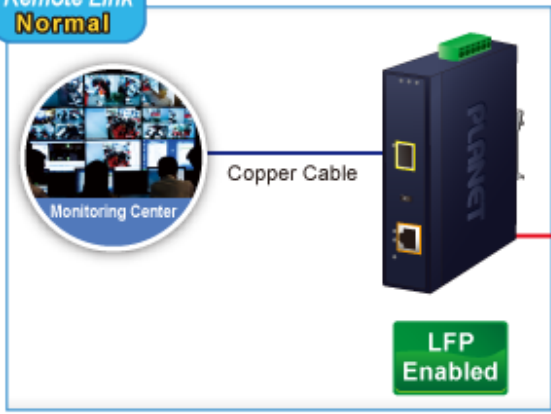

PLANET IGTP-802TS

Cena celkem:	4 431 Kč
	(bez DPH: 3 662 Kč)
Běžná cena:	4 874 Kč
Ušetříte:	443 Kč
Kód zboží:	NETPLA2409
Part No.:	IGTP-802TS
Záruka:	60 měs.
Stav:	Nové zboží

Popis

PLANET IGTP-802TS

Průmyslový konvertor kombinuje ethernetovou konverzi **1000Base-LX na 10/100/1000Base-T** s PoE+ injektorem 802.3at s výkonem **až 30 W** pro levné a efektivní rozšíření sítě. K dispozici je **jeden port SC (1000Base-X, singlemode, dosah až 20 km)** pro potřeby vaší sítě. Konvertor nabízí časově úsporné a cenově efektivní řešení pro uživatele a systémové integrátory, kteří rychle transformují svá sériová zařízení do sítě Ethernet bez nutnosti výměny stávajících sériových zařízení a softwarového systému.

Široký rozsah provozní teploty umožňuje umístit zařízení v téměř jakémkoliv obtížném prostředí. Kompaktní kovové pouzdro s krytím **IP30**, umožňuje montáž na lištu DIN, nebo na stěnu pro efektivní využití prostoru skříně. Napájení poskytuje integrovaný redundantní zdroj se širokým rozsahem napětí **DC 12-48 V / AC 24 V**, který je ideální pro provoz s vysokorychlostními aplikacemi vyžadujícími duální nebo záložní napájení.

ZÁKLADNÍ SPECIFIKACE

Fyzické vlastnosti:

Porty: 1x RJ-45 10/100/1000Base-T s PoE+ funkcí, 1x SC SM (1000Base-LX, 9/125µm)

Podpora přenosu: Frame 9KB

Provedení: DIN lišta, na zeď

Podpora OAM: ne

Napájení: 12-48 V DC, nebo 24 V AC, max. celkový příkon do 48 W (zdroj není součástí balení)

Ochrana: ESD do 6 kV

Provozní teplota: -40 až 75 °C

Rozměry: 135 x 87 x 32 mm

Hmotnost: 416 g

Lze instalovat do šasi: ne

Remote Link Normal

Remote Link Broken