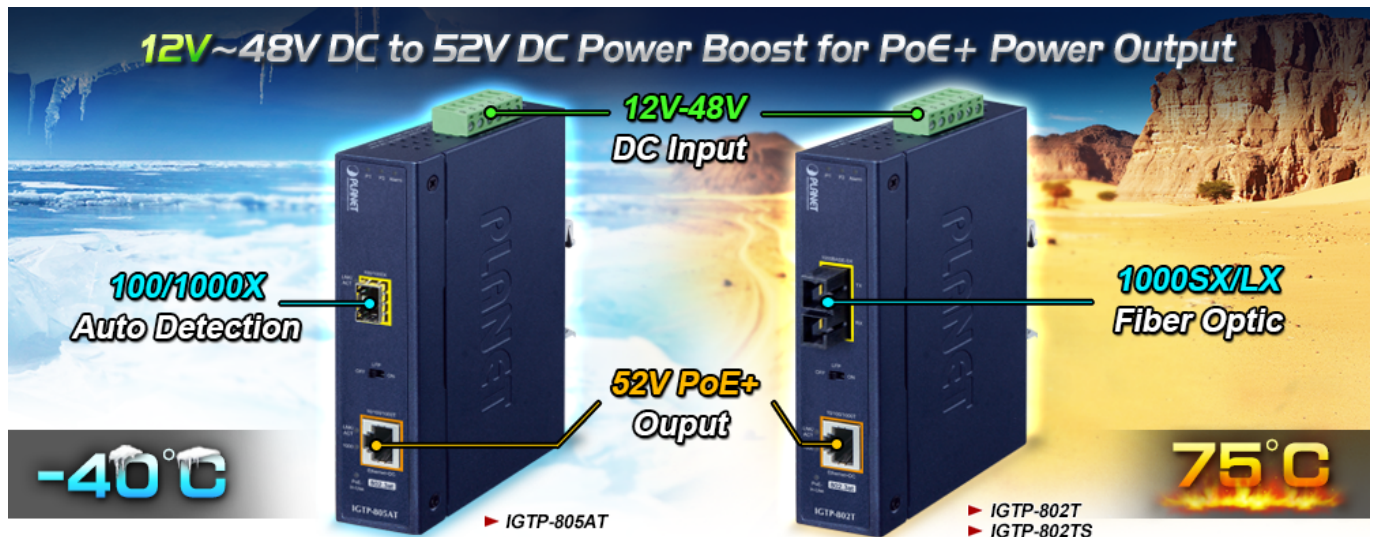

PLANET IGTP-802TS

Cena celkem:	4 431 Kč
	(bez DPH: 3 662 Kč)
Běžná cena:	4 874 Kč
Ušetříte:	443 Kč
Kód zboží:	NETPLA2409
Part No.:	IGTP-802TS
Záruka:	60 měs.
Stav:	Nové zboží

Popis

PLANET IGTP-802TS

Průmyslový konvertor kombinuje ethernetovou konverzi **1000Base-LX na 10/100/1000Base-T** s PoE+ injektorem 802.3at s výkonem **až 30 W** pro levné a efektivní rozšíření sítě. K dispozici je **jeden port SC (1000Base-X, singlemode, dosah až 20 km)** pro potřeby vaší sítě. Konvertor nabízí časově úsporné a cenově efektivní řešení pro uživatele a systémové integrátory, kteří rychle transformují svá sériová zařízení do sítě Ethernet bez nutnosti výměny stávajících sériových zařízení a softwarového systému.

Široký rozsah provozní teploty umožňuje umístit zařízení v téměř jakémkoliv obtížném prostředí. Kompaktní kovové pouzdro s krytím **IP30**, umožňuje montáž na lištu DIN, nebo na stěnu pro efektivní využití prostoru skříně. Napájení poskytuje integrovaný redundantní zdroj se širokým rozsahem napětí **DC 12-48 V / AC 24 V**, který je ideální pro provoz s vysokorychlostními aplikacemi vyžadujícími duální nebo záložní napájení.

ZÁKLADNÍ SPECIFIKACE

Fyzické vlastnosti:

Porty: 1x RJ-45 10/100/1000Base-T s PoE+ funkcí, 1x SC SM (1000Base-LX, 9/125µm)

Podpora přenosu: Frame 9KB

Provedení: DIN lišta, na zeď

Podpora OAM: ne

Napájení: 12-48 V DC, nebo 24 V AC, max. celkový příkon do 48 W (zdroj není součástí balení)

Ochrana: ESD do 6 kV

Provozní teplota: -40 až 75 °C

Rozměry: 135 x 87 x 32 mm

Hmotnost: 416 g

Lze instalovat do šasi: ne

Remote Link Normal

Remote Link Broken