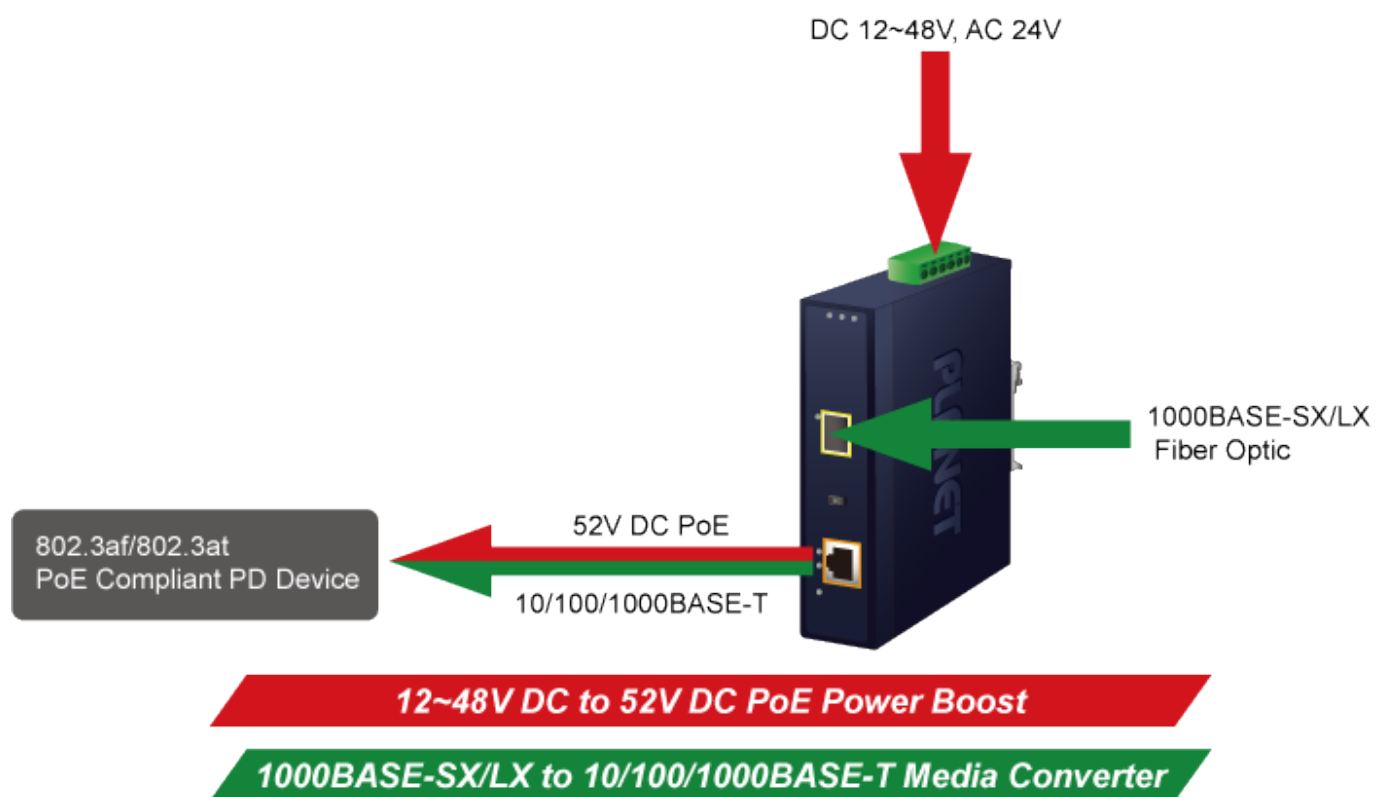

PLANET IGTP-802T

Cena celkem:	4 330 Kč
	(bez DPH: 3 579 Kč)
Běžná cena:	4 763 Kč
Ušetříte:	433 Kč
Kód zboží:	NETPLA2408
Part No.:	IGTP-802T
Záruka:	60 měs.
Stav:	Nové zboží

Popis

PLANET IGTP-802T

Průmyslový konvertor kombinuje ethernetovou konverzi **1000Base-SX na 10/100/1000Base-T** s PoE+ injektorem 802.3at s výkonem **až 30 W** pro levné a efektivní rozšíření sítě. K dispozici je **jeden port SC (1000Base-X, multimode, dosah až 550 m)** pro potřeby vaší sítě. Konvertor nabízí časově úsporné a cenově efektivní řešení pro uživatele a systémové integrátory, kteří rychle transformují svá sériová zařízení do sítě Ethernet bez nutnosti výměny stávajících sériových zařízení a softwarového systému.

Široký rozsah provozní teploty umožňuje umístit zařízení v téměř jakémkoliv obtížném prostředí. Kompaktní kovové pouzdro s krytím **IP30**, umožňuje montáž na lištu DIN, nebo na stěnu pro efektivní využití prostoru skříně. Napájení poskytuje integrovaný redundantní zdroj se širokým rozsahem napětí **DC 12-48 V / AC 24 V**, který je ideální pro provoz s vysokorychlostními aplikacemi vyžadujícími duální nebo záložní napájení.

ZÁKLADNÍ SPECIFIKACE

Fyzické vlastnosti:

Porty: 1x RJ-45 10/100/1000Base-T s PoE+ funkcí, 1x SC MM (1000Base-SX, 50/125 μ m, nebo 62,5/125 μ m)

Podpora přenosu: Frame 9KB

Provedení: DIN lišta, na zeď

Podpora OAM: ne

Napájení: 12-48 V DC, nebo 24 V AC, max. celkový příkon do 48 W (zdroj není součástí balení)

Ochrana: ESD do 6 kV

Provozní teplota: -40 až 75 °C

Rozměry: 135 x 87 x 32 mm

Hmotnost: 416 g

Lze instalovat do šasi: ne