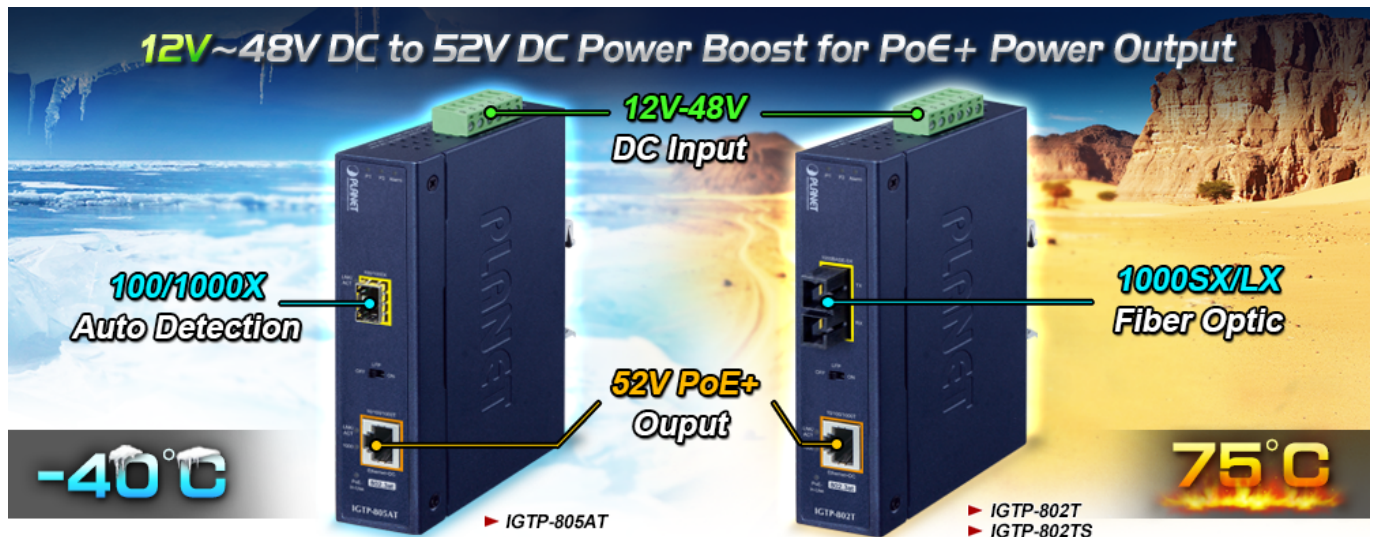

PLANET IGTP-802T

Cena celkem:	4 330 Kč
	(bez DPH: 3 579 Kč)
Běžná cena:	4 763 Kč
Ušetříte:	433 Kč
Kód zboží:	NETPLA2408
Part No.:	IGTP-802T
Záruka:	60 měs.
Stav:	Nové zboží

Popis

PLANET IGTP-802T

Průmyslový konvertor kombinuje ethernetovou konverzi **1000Base-SX na 10/100/1000Base-T** s PoE+ injektorem 802.3at s výkonem **až 30 W** pro levné a efektivní rozšíření sítě. K dispozici je **jeden port SC (1000Base-X, multimode, dosah až 550 m)** pro potřeby vaší sítě. Konvertor nabízí časově úsporné a cenově efektivní řešení pro uživatele a systémové integrátory, kteří rychle transformují svá sériová zařízení do sítě Ethernet bez nutnosti výměny stávajících sériových zařízení a softwarového systému.

Široký rozsah provozní teploty umožňuje umístit zařízení v téměř jakémkoliv obtížném prostředí. Kompaktní kovové pouzdro s krytím **IP30**, umožňuje montáž na lištu DIN, nebo na stěnu pro efektivní využití prostoru skříně. Napájení poskytuje integrovaný redundantní zdroj se širokým rozsahem napětí **DC 12-48 V / AC 24 V**, který je ideální pro provoz s vysokorychlostními aplikacemi vyžadujícími duální nebo záložní napájení.

ZÁKLADNÍ SPECIFIKACE

Fyzické vlastnosti:

Porty: 1x RJ-45 10/100/1000Base-T s PoE+ funkcí, 1x SC MM (1000Base-SX, 50/125 μ m, nebo 62,5/125 μ m)

Podpora přenosu: Frame 9KB

Provedení: DIN lišta, na zeď

Podpora OAM: ne

Napájení: 12-48 V DC, nebo 24 V AC, max. celkový příkon do 48 W (zdroj není součástí balení)

Ochrana: ESD do 6 kV

Provozní teplota: -40 až 75 °C

Rozměry: 135 x 87 x 32 mm

Hmotnost: 416 g

Lze instalovat do šasi: ne