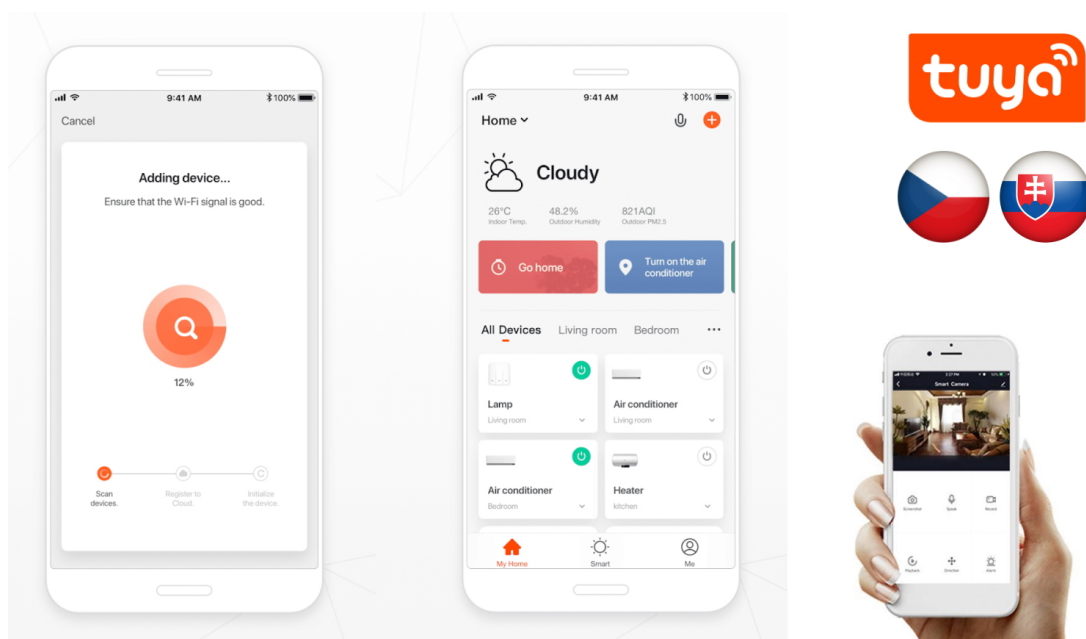

IMMAX NEO SMART TERMOSTATICKÁ HLAVICE

Cena celkem:	1 187 Kč (bez DPH: 981 Kč)
Běžná cena:	1 306 Kč
Ušetříte:	119 Kč
Kód zboží:	DAZIMM1016
Part No.:	07732L
Záruka:	24 měs.
Stav:	Nové zboží

Popis

IMMAX NEO Smart termostatická hlavice

Programovatelná termostatická hlavice na radiátory umožňuje **komfortní řízení topení s úsporou energie** odkudkoliv na světě pomocí mobilní aplikace **IMMAX NEO PRO** na platformě TUYA. K dispozici je samozřejmě také možnost lokálního ovládání tlačítky na těle hlavice. Termostat nabízí týdenní program, s možností volby mezi 5+2, 6+1 a 7 dnů x 6 režimů teploty a času, speciální funkce typu **prázdninový režim či funkce otevřeného okna** a také funkci zámku, která omezuje ovládání přímo z hlavice (vhodné jako dětský zámek nebo do pronajímaných nemovitostí). Naprogramované časové funkce jsou uloženy v hlavici a **fungují i při výpadku internetu**.

Upozornění:

Všechna Zigbee zařízení potřebují pro ovládání NEO BRIDGE PRO Smart Zigbee 3.0 v2.
Termostatická hlavice neovládá kotel.

ZÁKLADNÍ SPECIFIKACE

Kompatibilní s ventily: RA, RAV, RAVL

Rozměr ventilu: M30×1,5

Napájení: 3 V (2× 1,5 V / AA)

Přesnost: ± 1 °C