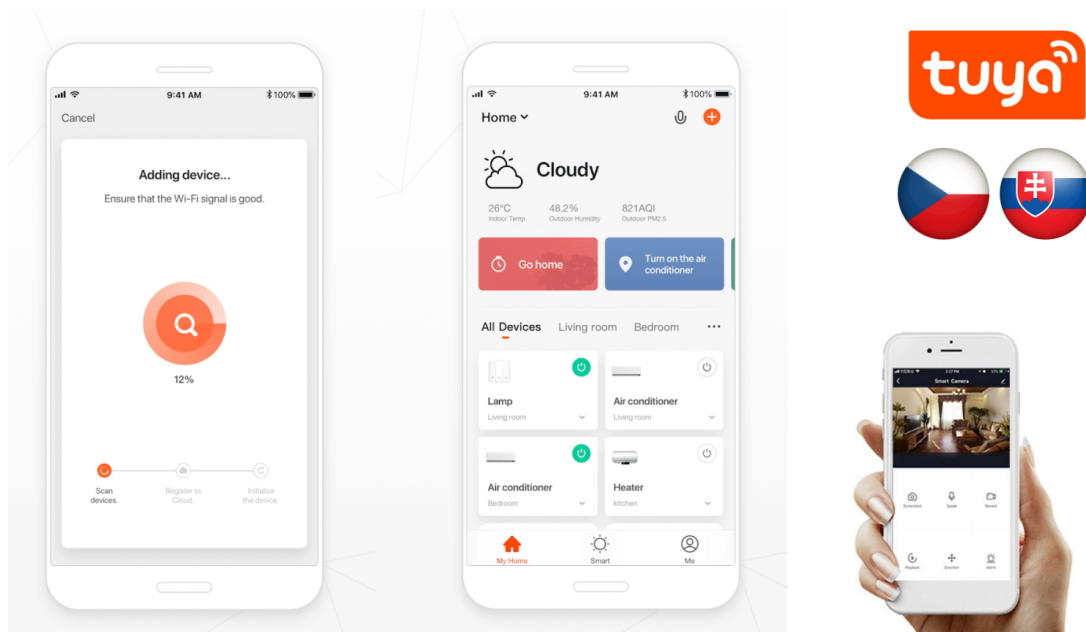

IMMAX NEO LÍNEA 40W 76CM BÍLÉ

Cena celkem:	3 882 Kč
	(bez DPH: 3 209 Kč)
Běžná cena:	4 271 Kč
Ušetříte:	388 Kč
Kód zboží:	OSVIMM1172
Part No.:	07137-W
Záruka:	36 měs.
Stav:	Nové zboží

Popis

IMMAX NEO LÍNEA 40 W

Designové LED nástěnné svítidlo stylově dotvoří atmosféru každého pokoje vaší chytré domácnosti. Díky vrchnímu i spodnímu osvětlení je vhodné také do předsíní, na chodby a na schodiště. Svítidlo lze propojit s chytrou bránou **IMMAX NEO** a ovládat tak celou síť domácích světelných zdrojů skrze dálkový ovladač či aplikaci v mobilním telefonu. Komunikuje na bezdrátovém protokolu **Zigbee 3.0**, je plně kompatibilní se systémem Philips HUE a **podporuje hlasové asistenty** Amazon Alexa, Google Assistant a Apple Siri. Dálkový ovladač **Zigbee 3.0** je součástí balení.

ZÁKLADNÍ SPECIFIKACE

Příkon: 40 W

Světelný tok: 2160 lm

Barevná teplota: 2700–6500 K

Index podání barev: >86

Stmívání: ano

Minimální životnost: 50000 hodin

Materiál: kov + plast

Vstupní napětí: AC 100–240 V

Rozměry: 760 × 90 × 35 mm