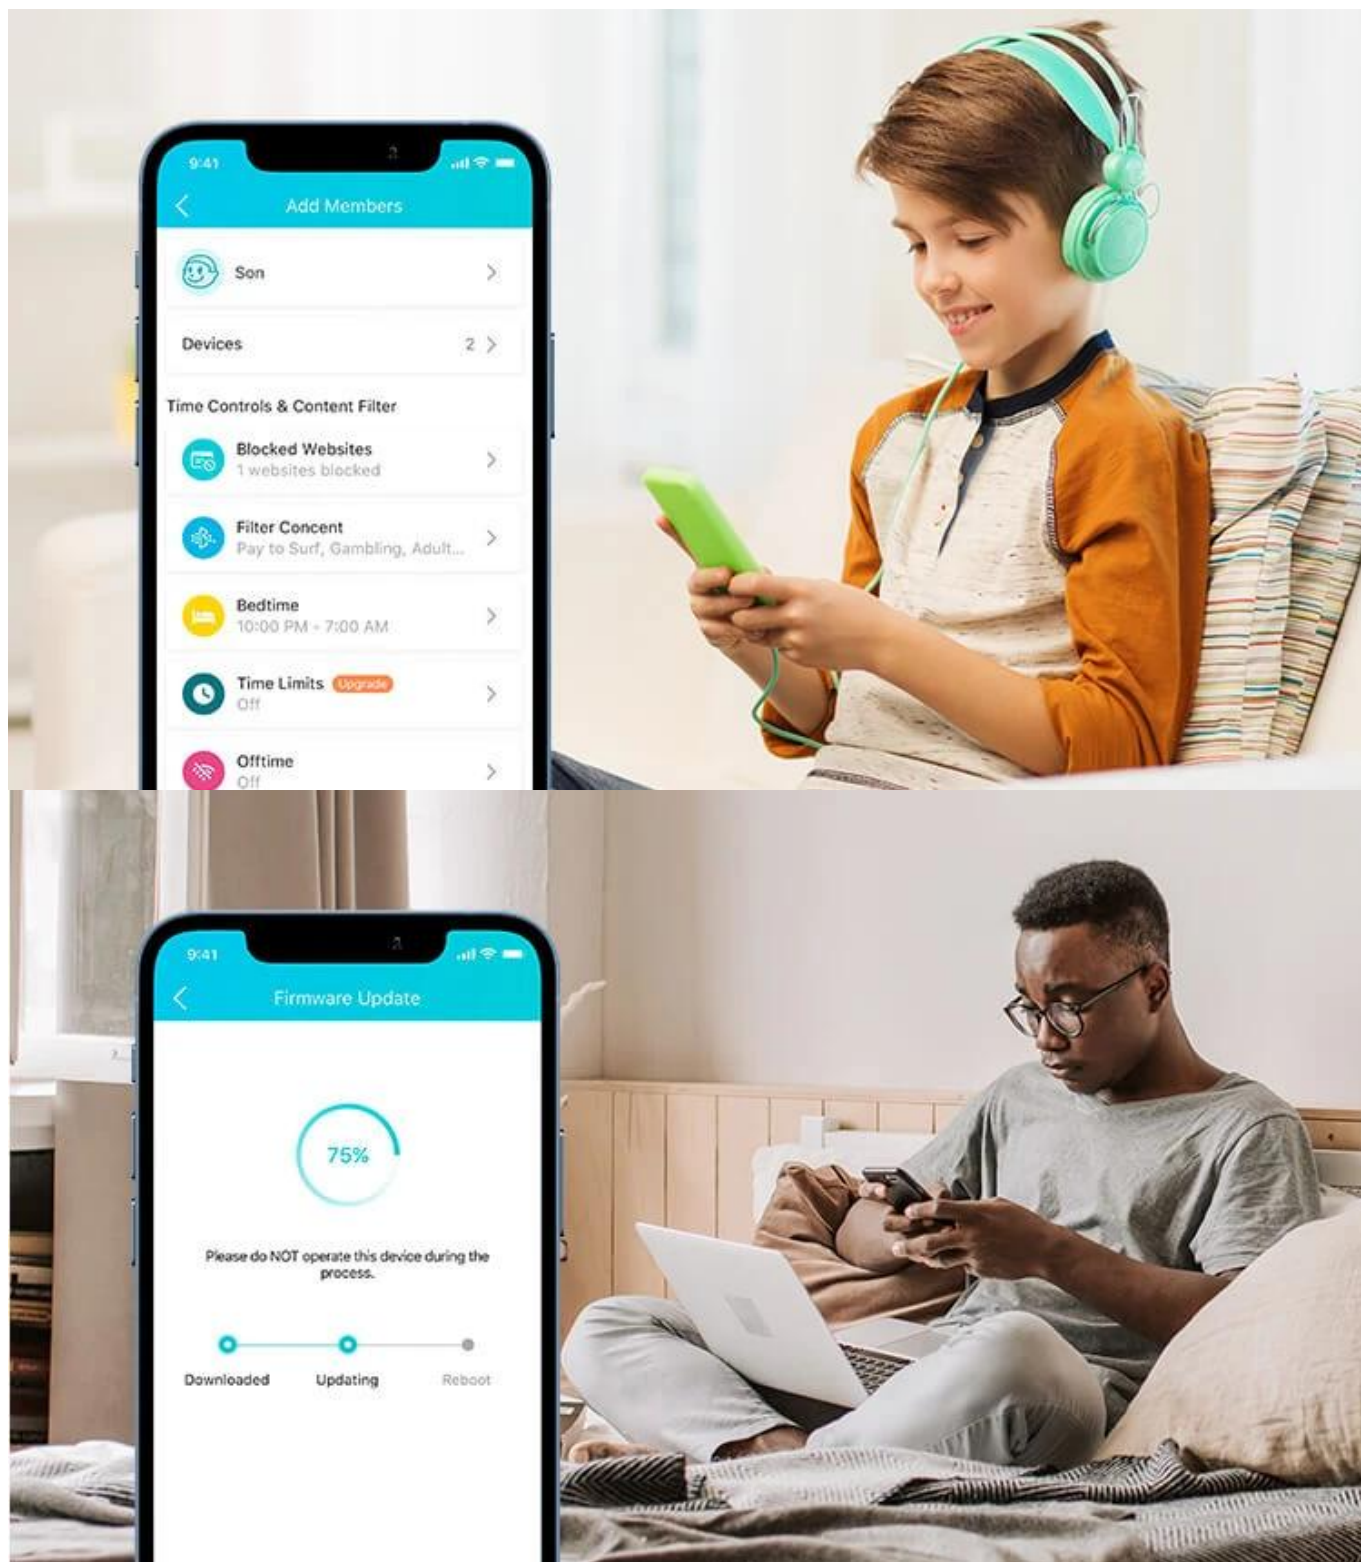

PPTP populárních ve vašem regionu.

5 podporovaných metod ověřování:

PPPoE • L2TP • PPTP • dynamická IP adresa • statická IP adresa

Snadné nastavení a obsluha

Ať dáváte přednost intuitivní aplikaci Tether, nebo pokročilému webovému rozhraní společnosti TP-Link, směrovač Archer AX23 zvládnete nastavit za několik málo minut. Aplikace Tether umožňuje spravovat nastavení sítě z libovolného zařízení Android nebo iOS.