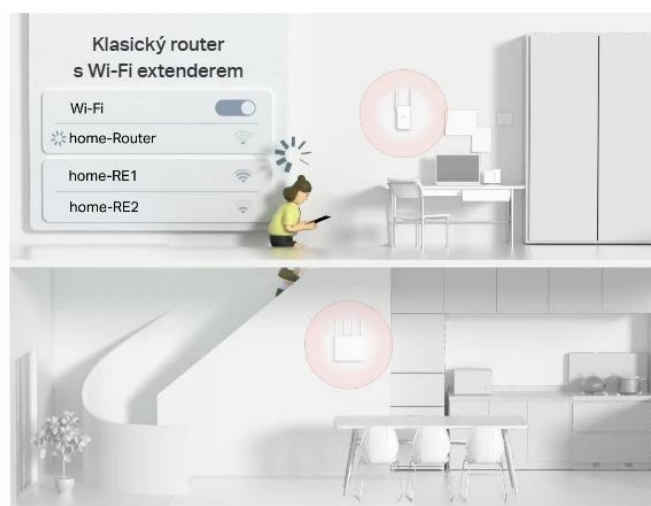

Beamforming

4 antennas

Dokonalé pokrytí Wi-Fi sítí pro váš domov

Čtyři vysoce výkonné externí antény posilují Wi-Fi signál v celém domě. Technologie tvarování vyzářeného paprsku detekuje zařízení a soustředí intenzitu signálu bezdrátové sítě jejich směrem, a to zejména do míst, která byla dříve hůře dosažitelná.

- **Beamforming** - soustředí signál směrem ke klientským zařízením
- **4 antény** - vysoce výkonné externí antény pro lepší pokrytí
- **Pokrytí pro 2-3 pokojové domy** - optimální pro střední domácnosti

Flexibilně vytvořte síť Wi-Fi pro celý domov

Máte-li doma nějaké mrtvé zóny, stačí přidat další zařízení kompatibilní s EasyMesh a dále vytvořit celou vaši domácí síťovou Wi-Fi. Už žádné hledání stabilního připojení.