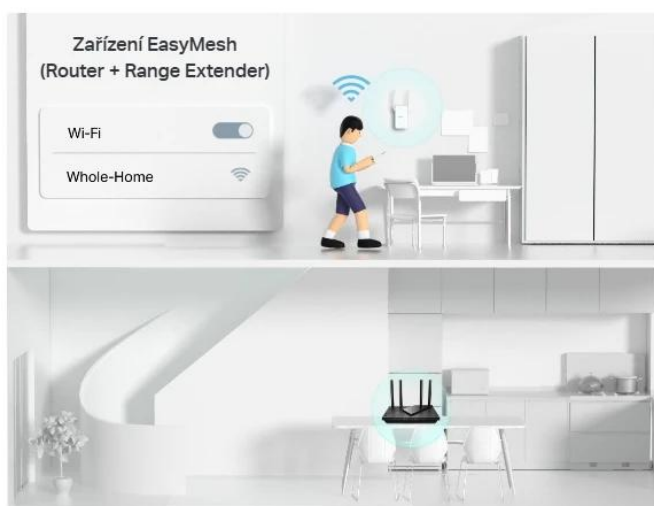

Beamforming

4 antennas

Dokonalé pokrytí Wi-Fi sítí pro váš domov

Čtyři vysoce výkonné externí antény posilují Wi-Fi signál v celém domě. Technologie tvarování vyzářeného paprsku detekuje zařízení a soustředí intenzitu signálu bezdrátové sítě jejich směrem, a to zejména do míst, která byla dříve hůře dosažitelná.

- **Beamforming** - soustředí signál směrem ke klientským zařízením
- **4 antény** - vysoce výkonné externí antény pro lepší pokrytí
- **Pokrytí pro 2-3 pokojové domy** - optimální pro střední domácnosti

Flexibilně vytvořte síť Wi-Fi pro celý domov

Máte-li doma nějaké mrtvé zóny, stačí přidat další zařízení kompatibilní s EasyMesh a dále vytvořit celou vaši domácí síťovou Wi-Fi. Už žádné hledání stabilního připojení.