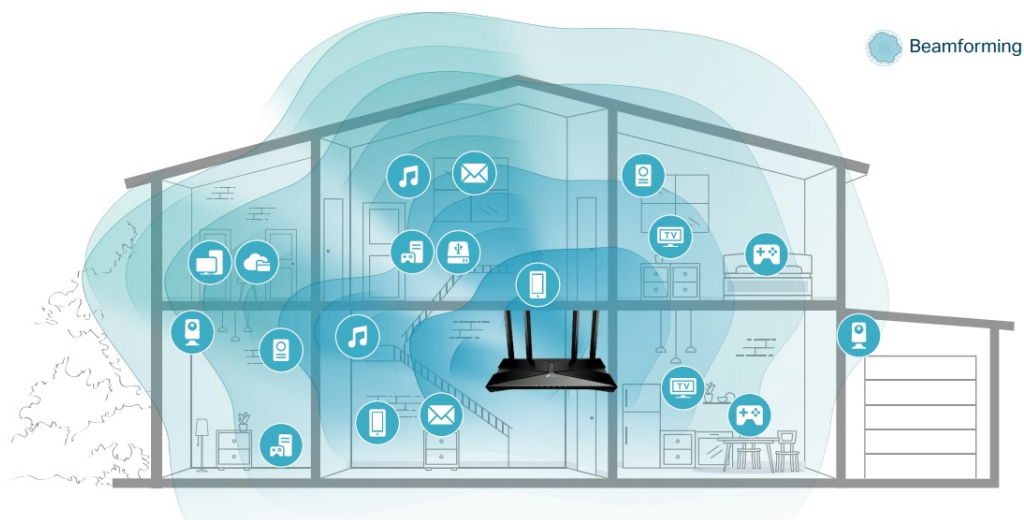

- **Gigabitová Wi-Fi síť pro streamování v rozlišení 8K** - 5400 Mbit/s WiFi síť s podporou 4x4 HT160 pro rychlejší prohlížení webových stránek, streamování a stahování, a to vše současně.
- **Připojte více zařízení** - Router podporuje technologie MU-MIMO a OFDMA, které snižují zahlcení sítě a čtyřnásobně zvyšují průměrnou propustnost.
- **Širší pokrytí** - 6 antén a technologie Beamforming zajišťují rozsáhlé pokrytí.
- **Lepší odvětrávání, méně tepla** - Díky vylepšeným ventilačním otvorům může celý router pracovat na plný výkon.
- **Snadné nastavení** - Pomocí aplikace Tether dokončete aktualizaci vaší sítě během několika minut.

### Beamforming

Technologie Beamforming (tvarování paprsků) a 6 antén s vysokým ziskem se spojí a vytvoří silný a spolehlivý Wi-Fi signál v celé domácnosti, poskytují hladké a stabilní připojení pro každého klienta.