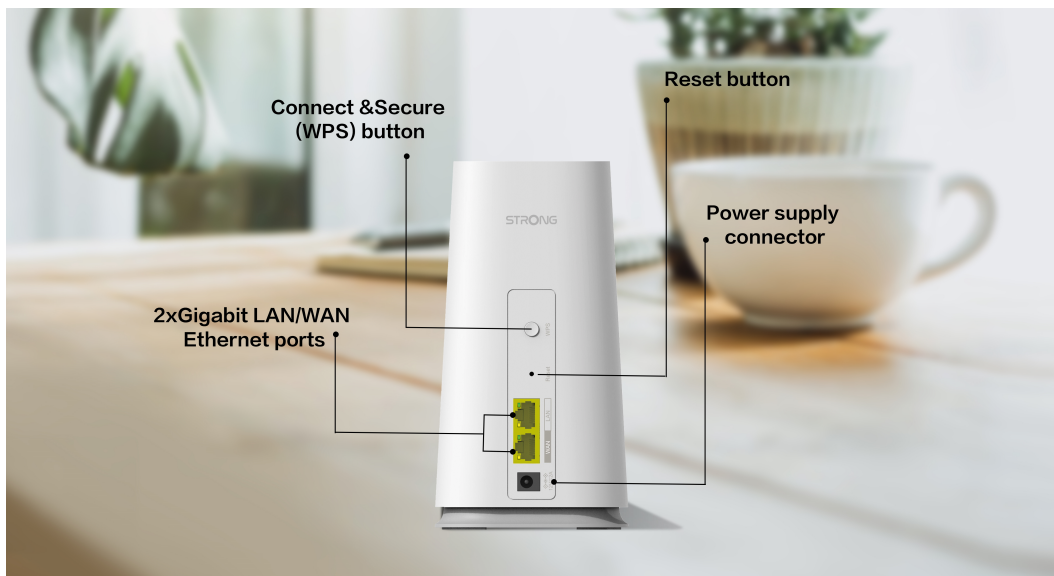

STRONG ATRIA WI-FI MESH HOME KIT 2100

Cena celkem:	2 056 Kč (bez DPH: 1 699 Kč)
Běžná cena:	2 262 Kč
Ušetříte:	206 Kč
Kód zboží:	NETSRG1028
Part No.:	MESHKIT2100
Záruka:	48 měs.
Stav:	Nové zboží

Popis

Strong ATRIA Wi-Fi Mesh Home Kit 2100

Sada Wi-Fi Mesh Home Kit 2100 využívá systém dvojice **dvoupásmových jednotek** (2,4 + 5 GHz) k dosažení bezproblémového celoplošného Wi-Fi pokrytí a **eliminaci slabé oblasti signálu**. Díky pokročilé **technologii Mesh** spolupracují jednotky na vytvoření jednotné sítě s jediným názvem sítě. Home Kit 2100 poskytuje rychlé a stabilní spojení rychlostí **až 2100 Mb/s** a spolupracuje s jakýmkoli standardním modemem nebo routerem. Tento systém je ideální pro pokrytí bezdrátovým signálem celé domácnosti (součástí balení jsou 2 jednotky).

Díky **inteligentnímu roamingu** se zařízení automaticky přepínají mezi jednotkami a poskytují tak stále silný signál v rámci jimi pokrývaného prostoru. Dvojice zařízení pokrývá Wi-Fi signálem plochu **až 200 m²** a pokud to nestačí, můžete přidat **až 4 další jednotky Home 2100 Add-on** pro pokrytí až 600 m².

ZÁKLADNÍ SPECIFIKACE

Standard: IEEE 802.11a/b/g/n/ac

Rychlost datového přenosu: 2,4 GHz - 300 Mbit/s, 5 GHz - 1733 Mbit/s

Anténa: 6x interní anténa

Porty: 1x Gigabit RJ-45 LAN, 1x Gigabit RJ-45 WAN

Frekvenční pásmo: 2,4 GHz, 5 GHz

Zabezpečení: WPA3, WPA2-Enterprise, WPA2-Personal, WPA-Enterprise, WPA-Personal

Podpora PoE: ne