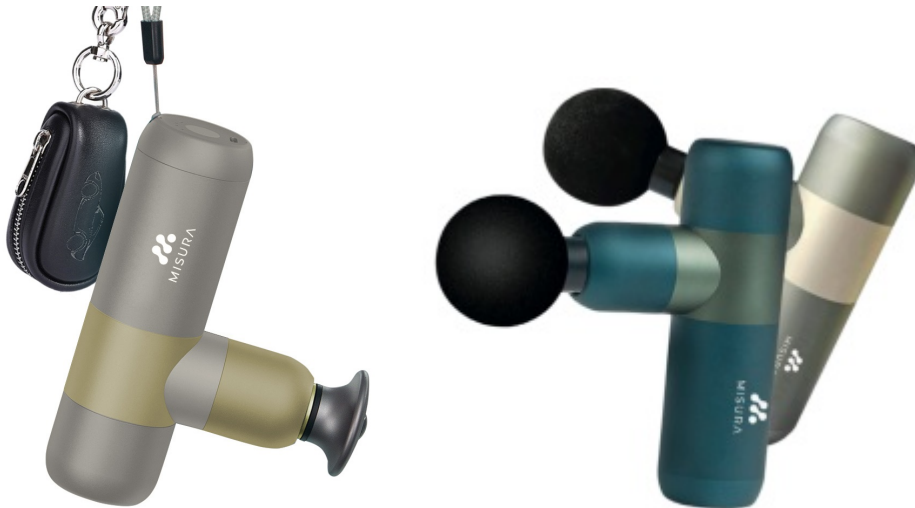

MISURA MB4 BÉŽOVO-ZLATÁ

Cena celkem:	2 648 Kč (bez DPH: 2 188 Kč)
Běžná cena:	2 913 Kč
Ušetříte:	265 Kč
Kód zboží:	POZMIS1003
Part No.:	P21MB4GO
Záruka:	24 měs.
Stav:	Nové zboží

Popis

MISURA MB4

Ruční masážní pistole MISURA MB4 je určena pro uvolnění svalů a jejich relaxaci po sportovním výkonu, cvičení nebo dlouhém sezení v kanceláři. Dopřejte si kvalitní péči o vaše záda, ramena či šíji jednoduše v pohodlí domova. Toto zařízení disponuje **4 masážními hlavicemi**, které stimulují svalovou tkáň tlakovými pulsy. V důsledku toho pomáhá uvolnit svaly, zlepšuje krevní oběh a zrychluje regeneraci. Díky tomu snižuje také svalovou tenzi a bolest. Masážní přístroj **MISURA MB4** je výsledkem práce fyzioterapeutů, odborníků na svaly a profesionálních sportovců, aby bylo docíleno co nejefektivnějších výsledků formou domácí regenerace. Je vhodný **pro všechny věkové skupiny, příležitostné sportovce i pravidelné milovníky pohybu.**

Hlavní přednosti masážní pistole MISURA MB4

- Posiluje ohebnost svalů
- Urychluje regeneraci a růst svalů
- Snižuje obsah kyseliny mléčné těle, která se tvoří při posilování a zátěži
- Zlepšuje průtok krve

mléčné uleví svalům a sníží bolest. Díky **4stupňové frekvenci** a inteligentnímu vibračnímu režimu se přizpůsobí všem potřebám uživatelů. Kromě masážních funkcí se **MISURA MB4** uplatní také jako **powerbanka** pro nabíjení vašeho mobilního zařízení. Disponuje **2000mAh lithiovou baterií** pro nabíjení mobilního telefonu, ale rovněž lze tento masážní strojek nabíjet skrze USB-C standardního telefonního adaptéru.