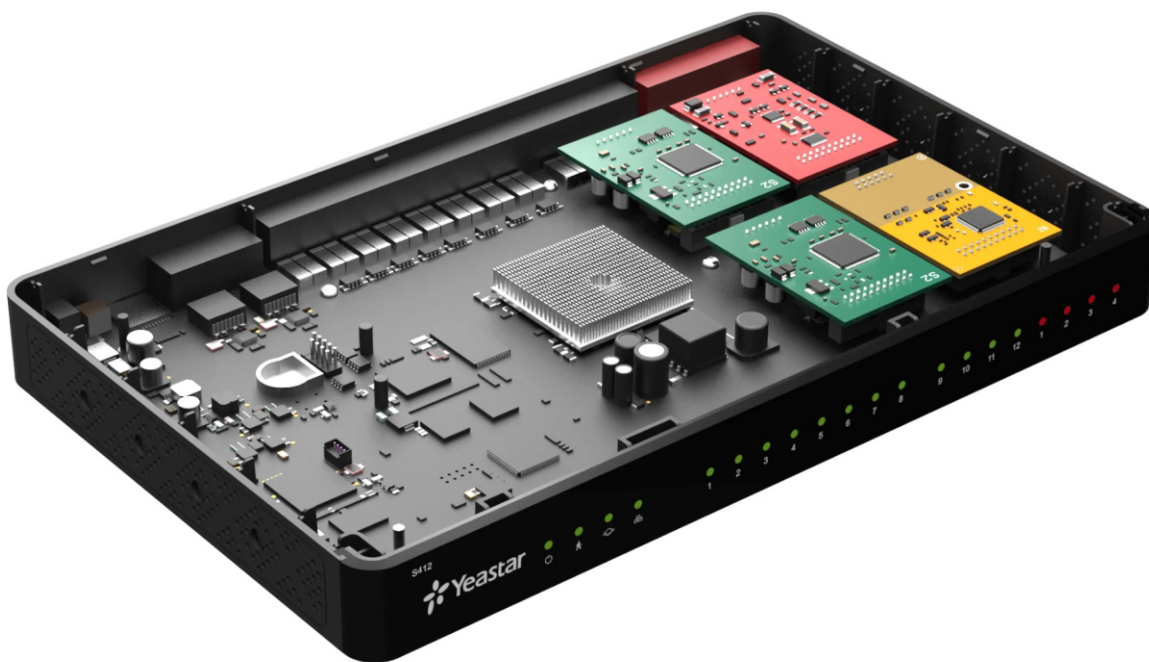

YEASTAR S412

Cena celkem:	13 499 Kč (bez DPH: 11 156 Kč)
Běžná cena:	14 849 Kč
Ušetříte:	1 350 Kč
Kód zboží:	TLIYES1017
Part No.:	10000176
Záruka:	3 roky / roků
Stav:	Nové zboží

Popis

Yeastar S412

Ideální ústředna pro ty, co potřebují nahradit vysloužilou ústřednu, a přitom potřebují zachovat vnitřní analogové telefony. Toto řešení vám **umožní zachovat i vstupní HTS nebo ISDN linky**. Ústředna je **modulární**, můžete ji nakonfigurovat dle vašich potřeb.

Kromě 8 předkonfigurovaných portů pro analogové telefony si můžete dle potřeb nakonfigurovat 4 porty pro analogové telefony a 4 porty pro analogové nebo ISDN2 linky nebo připojení k mobilním službám pomocí LTE modulu. Konfiguraci můžete provést vložením správného modulu do připravených portů v ústředně.

Ústřednu můžete použít i jako malou VoIP ústřednu pro 8 VoIP zařízení (IP telefonů nebo bran).

Na ústředně S412 máte možnost využívat až 4 VoIP trunky. Tato ústředna je tedy vhodná i pro ty, co chtějí přejít na levnější volání přes VoIP. Můžete samozřejmě obě technologie různě kombinovat s cílem zvýšit nákladovou efektivnost.

Ústředna obsahuje 4 pozice pro moduly:

S2 (2x analogový telefon), O2 (2x analogová linka), BRI (2x ISDN2), SO modul (1x an. telefon, 1x an. linka), GSM (1x GSM kanál, modul verze SIM800) a LTE (1x 3G/4G kanál)