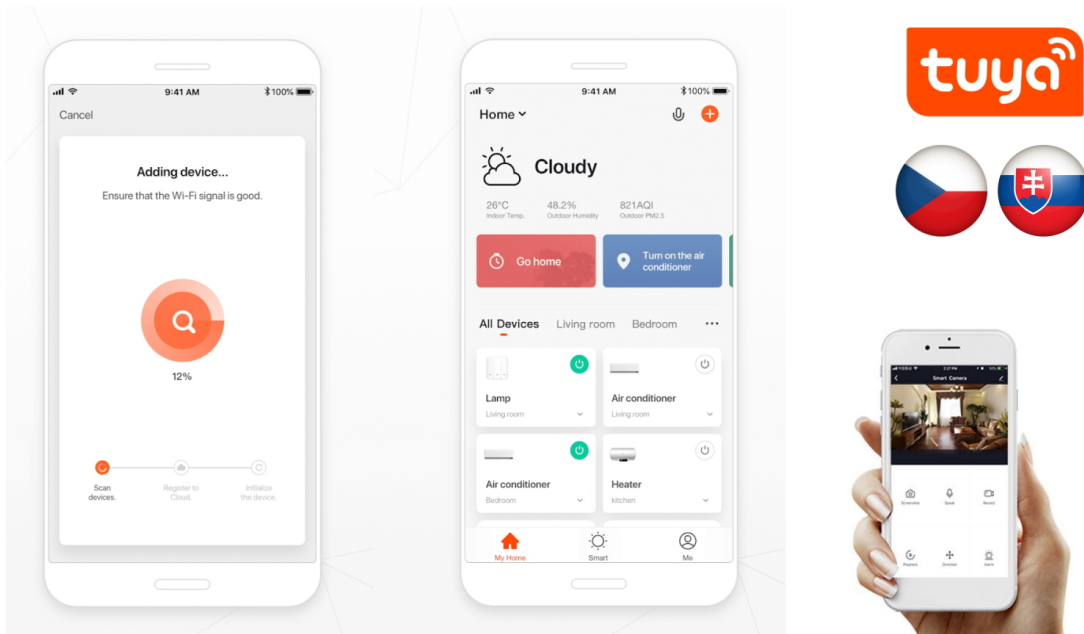

IMMAX NEO GU10 6W RGB+CCT 3KS

Cena celkem:	572 Kč
	(bez DPH: 473 Kč)
Běžná cena:	629 Kč
Ušetříte:	57 Kč
Kód zboží:	OSVIMM1157
Part No.:	07724C
Záruka:	24 měs.
Stav:	Nové zboží

Popis

IMMAX NEO GU10 6 W RGB+CCT 3 ks

Chytrá, **stmívatelná**, barevná LED žárovka umožňuje **nastavení barvy a jasu** světla dle aktuální potřeby. Kromě **RGB** barevné škály je možné měnit také teplotu světla od teplé až po studenou bílou. Žárovka je založena na bezpečné a spolehlivé bezdrátové komunikaci **Wi-Fi**. Samozřejmostí je kompatibilita se systémy iOS či Android a hlasovým ovládním přes Amazon Alexu, Google Assistant nebo Apple Siri.

Balení obsahuje tři žárovky.

ZÁKLADNÍ SPECIFIKACE

Patice: GU10

Příkon: 6 W

Svítilivost: 350 lm (odpovídá klasické žárovce s výkonem 25 W)

Barva světla: RGB + teplá-studená bílá

Barevná teplota: 2 700-6 500 K

Stmívání: ano

Životnost: 25 000 hodin

Vstupní napětí: 230 V AC