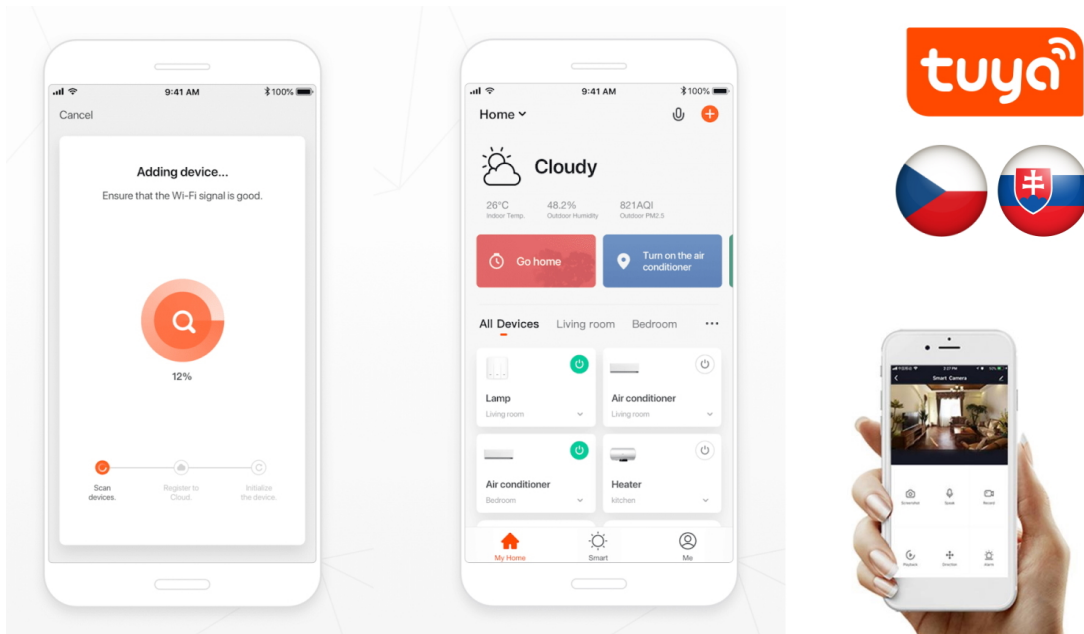

IMMAX NEO E14 6W RGB+CCT

Cena celkem:	206 Kč
	(bez DPH: 170 Kč)
Běžná cena:	227 Kč
Ušetříte:	21 Kč
Kód zboží:	OSVIMM1156
Part No.:	07716L
Záruka:	24 měs.
Stav:	Nové zboží

Popis

IMMAX NEO E14 6 W RGB+CCT

Chytrá, **stmívatelná**, barevná LED žárovka umožňuje **nastavení barvy a jasu** světla dle aktuální potřeby. Kromě **RGB** barevné škály je možné měnit také teplotu světla od teplé až po studenou bílou. Žárovka je založena na bezpečné a spolehlivé bezdrátové komunikaci **Wi-Fi**. Samozřejmostí je kompatibilita se systémy iOS či Android a hlasovým ovládáním přes Amazon Alexa, Google Assistant nebo Apple Siri.

ZÁKLADNÍ SPECIFIKACE

Patice: E14
Příkon: 6 W
Svítilivost: 470 lm (odpovídá klasické žárovce s výkonem 40 W)
Barva světla: RGB + teplá-studená bílá
Barevná teplota: 2700-6500 K
Stmívání: ano
Životnost: 25000 hodin
Vstupní napětí: 230 V AC
Úhel světelného paprsku: 200°
Barva: bílá