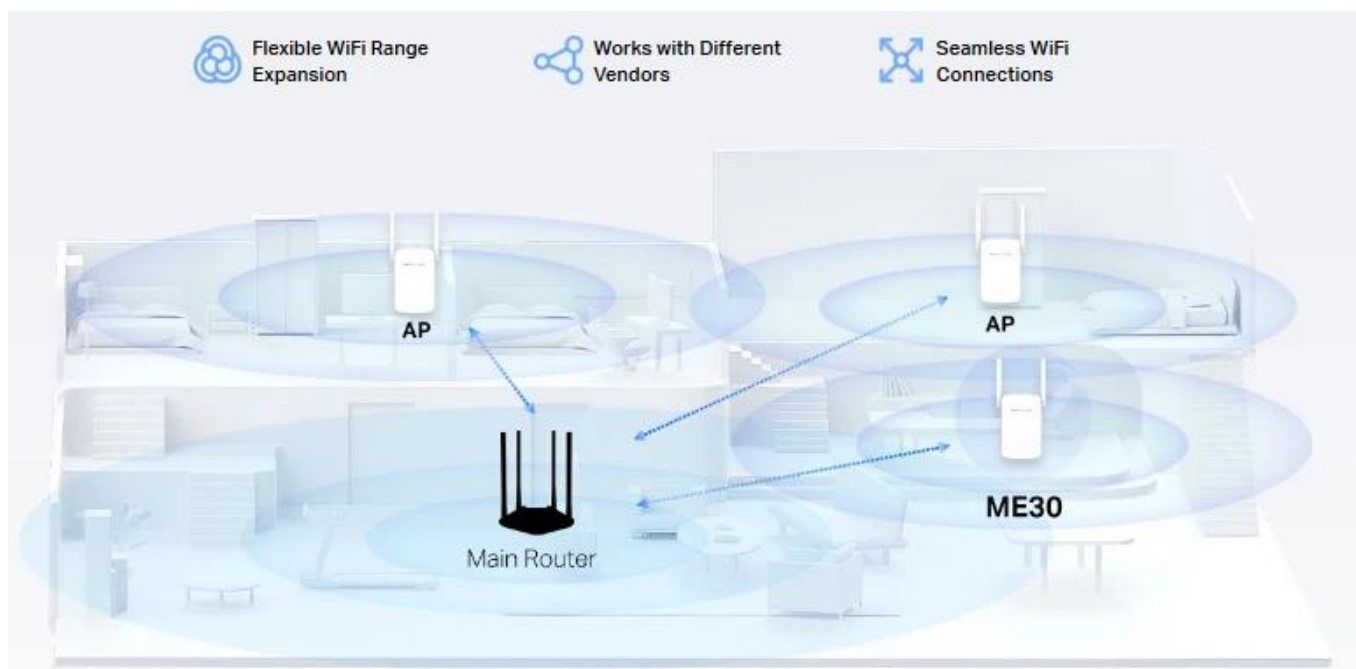

Rozšiřte Wi-Fi tam, kde ji nejvíce potřebujete

Nástěnný opakovač ME30 s nastavitelnými vysokoziskovými anténami snadno rozšiřuje pokrytí vašeho Wi-Fi routeru a umožňuje vám konečně eliminovat mrtvé zóny Wi-Fi z vaší domácnosti. Užívejte si vysokorychlostní rozšířenou Wi-Fi kdekoliv potřebujete.

Vícebarevná LED pomáhá najít správné umístění vašeho opakovče pro nejlepší rozšíření Wi-Fi:

Zelená: Dobré připojení

Oranžová: Příliš daleko od hlavního routeru

Jednoduché nastavení jedním tlačítkem

Stiskněte WPS tlačítko na vašem routeru a WPS tlačítko na vašem opakovači pro rozšíření pokrytí Wi-Fi během sekund.

Krok 1: Stiskněte WPS tlačítko na vašem routeru a ME30

Krok 2: Přemístěte ME30 na nejlepší místo s pomocí inteligentního signálního indikátoru

Vestavěný režim přístupového bodu

ME30 je víc než jen Wi-Fi opakovač. Připojte vaše kabelové internetové připojení k ME30 pomocí Ethernet kabelu a přeměňte ho na duálně pásmový Wi-Fi přístupový bod.

Pokryjte celou domácnost s EasyMesh

ME30 je kompatibilní s EasyMesh, což vám umožňuje nastavit mesh síť pro celou domácnost s jedním názvem a heslem Wi-Fi s jakýmkoliv dalšími přístupovými body podporujícími EasyMesh od různých výrobců. Užívejte si flexibilní, škálovatelnou a bezproblémovou mesh Wi-Fi v celé vaší domácnosti!