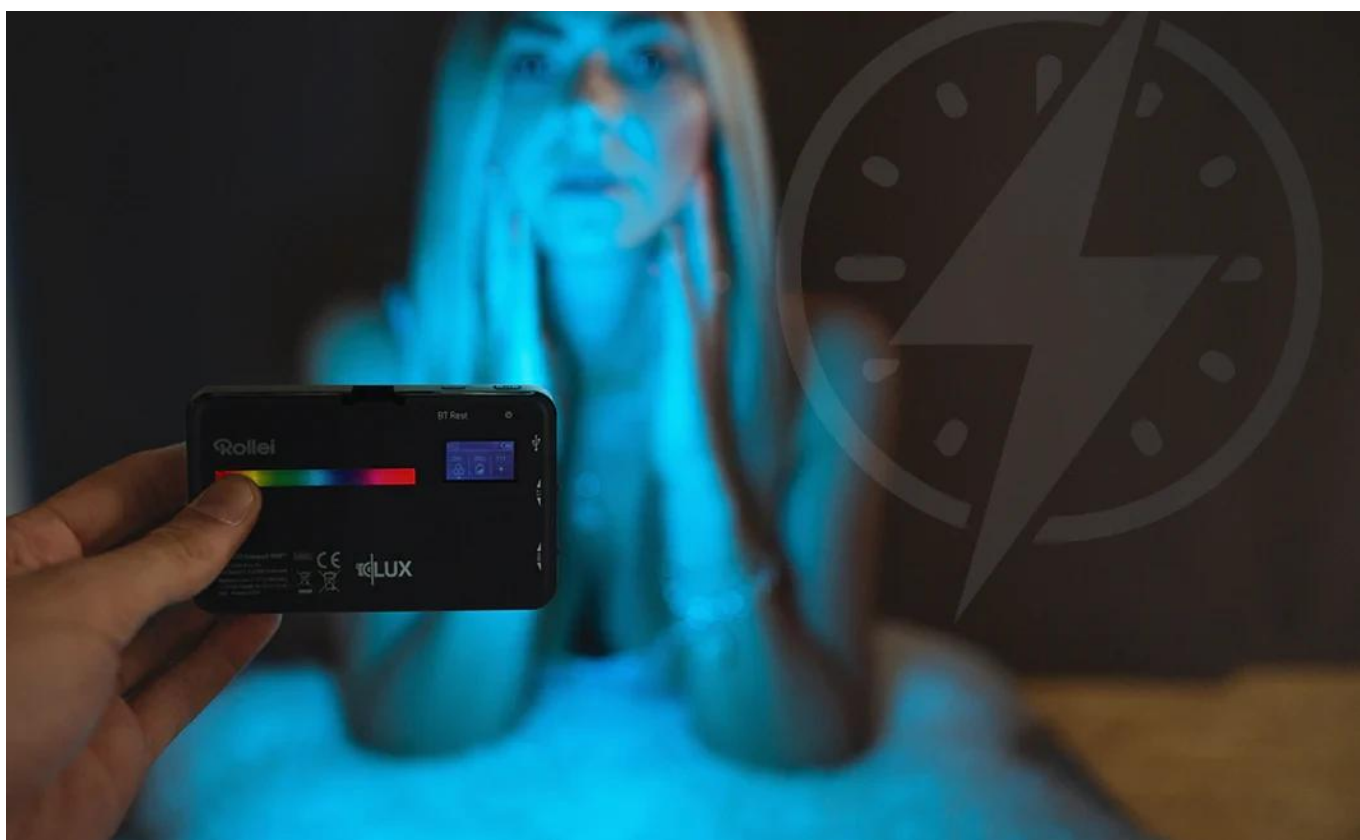

Baterie s vysokou kapacitou: Výdrž přibližně 80 minut při 100 %

Vysokokapacitní baterie LUX Compact RGB zajišťuje, že můžete pracovat **přibližně 80 minut** při plném jasu. To vám dává **dostatek času** pro vaše snímky, **aniž byste si museli neustále dělat starosti s nabíjením**.