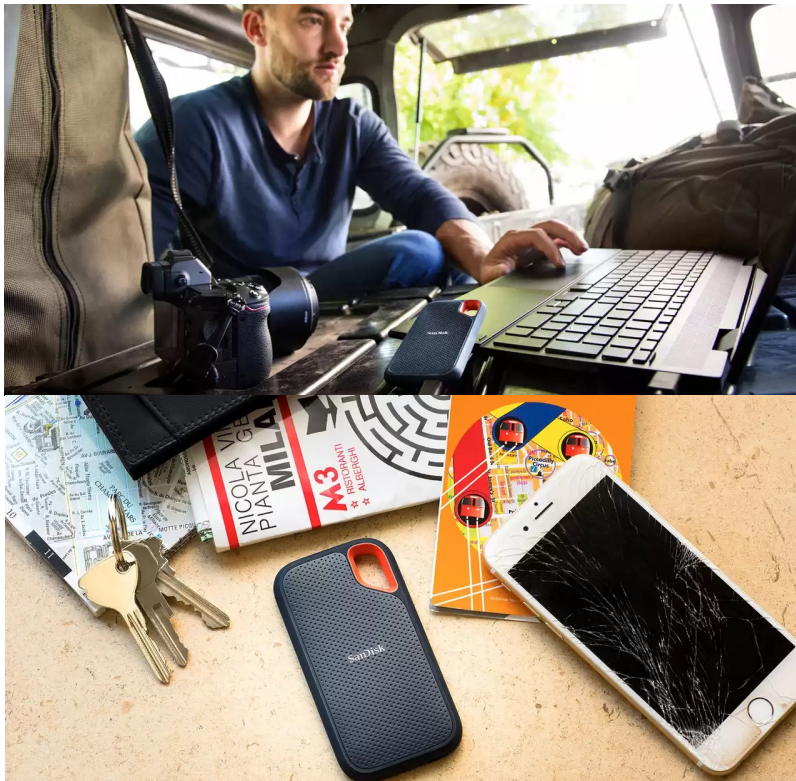

SANDISK EXTREME PORTABLE V2 2TB

Cena celkem:	12 550 Kč (bez DPH: 10 372 Kč)
Běžná cena:	13 804 Kč
Ušetříte:	1 255 Kč
Kód zboží:	SSDSAN1050
Part No.:	SDSSDE61-2T00-G25
Záruka:	36 měs.
Stav:	Nové zboží

Popis**SanDisk Extreme Portable V2 - pro život i data v pohybu**

Externí SSD disk SanDisk Extreme Portable V2 je ideální volbou pro všechny, kteří preferují život v pohybu a svá data chtějí mít vždy po ruce. Vynikají dokonalým spojením odolnosti a vysoké přenosové rychlosti dat. **Úložiště s kapacitou 2 TB** představuje obří kapacitu pro vaše data, tvůrčí činnost a další projekty nebo multimediální obsah.

Tento rychlík **SanDisk Extreme Portable V2** se chlubí i precizně odvedenou **konstrukcí a silikonovým pouzdem**, což zajišťuje pevnost a odolnost proti pádu z výšky až 2 metry a krytí **IP55** poskytuje **ochranu vůči vodě a prachu**. O poškození při přenášení, fotografování a jiných aktivitách v terénu nemusíte mít strach z poškození. Na cestách můžete disk **SanDisk Extreme Portable V2** také připevnit k opasku nebo batohu pomocí poutka. Uložená data budou v bezpečí také díky heslu s **256bitovým AES šifrováním**.

SanDisk Extreme Portable V2 2 TB

Externí SSD disk s kapacitou **2 TB** a rychlostí čtení až **1050 MB/s** je ideálním vysokorychlostním úložištěm pro snímky, videa a zvukové soubory s vysokým rozlišením. Disk je odolný vůči nárazům, vibracím a díky krytí **IP55** také proti prachu či rozlité vody. Disk je možné zabezpečit **heslem s 256bitovým AES šifrováním**. Připojení je realizováno skrze rozhraní **USB-C 3.2 Gen2**.