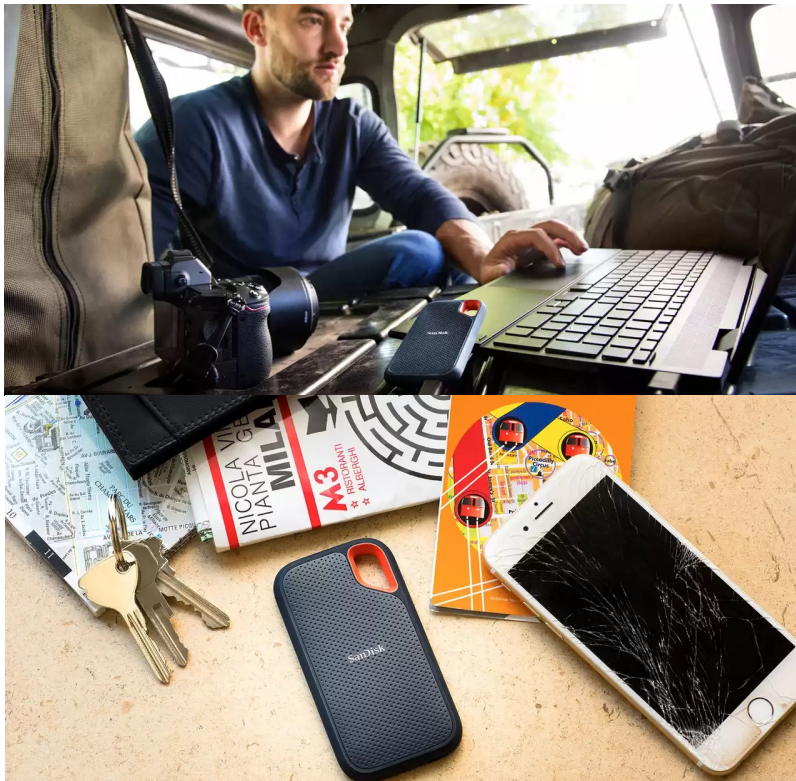

Popis**SanDisk Extreme Portable V2 - pro život i data v pohybu**

Externí SSD disk SanDisk Extreme Portable V2 je ideální volbou pro všechny, kteří preferují život v pohybu a svá data chtějí mít vždy po ruce. Vynikají dokonalým spojením odolnosti a vysoké přenosové rychlosti dat. **Úložiště s kapacitou 1 TB** představuje obří kapacitu pro vaše data, tvůrčí činnost a další projekty nebo multimediální obsah.

Tento rychlík **SanDisk Extreme Portable V2** se chlubí i precizně odvedenou **konstrukcí a silikonovým pouzdem**, což zajišťuje pevnost a odolnost proti pádu z výšky až 2 metry a krytí **IP55** poskytuje **ochranu vůči vodě a prachu**. O poškození při přenášení, fotografování a jiných aktivitách v terénu nemusíte mít strach z poškození. Na cestách můžete disk **SanDisk Extreme Portable V2** také připevnit k opasku nebo batohu pomocí poutka. Uložená data budou v bezpečí také díky heslu s **256bitovým AES šifrováním**.

SanDisk Extreme Portable V2 1 TB

Externí SSD disk s kapacitou **1 TB** a rychlostí čtení **až 1050 MB/s** je ideálním vysokorychlostním úložištěm pro snímky, videa a zvukové soubory s vysokým rozlišením. Disk je odolný vůči nárazům, vibracím a díky krytí **IP55** také proti prachu či rozlité vody. Disk je možné zabezpečit **heslem s 256bitovým AES šifrováním**. Připojení je realizováno skrze rozhraní **USB-C 3.2 Gen2**.