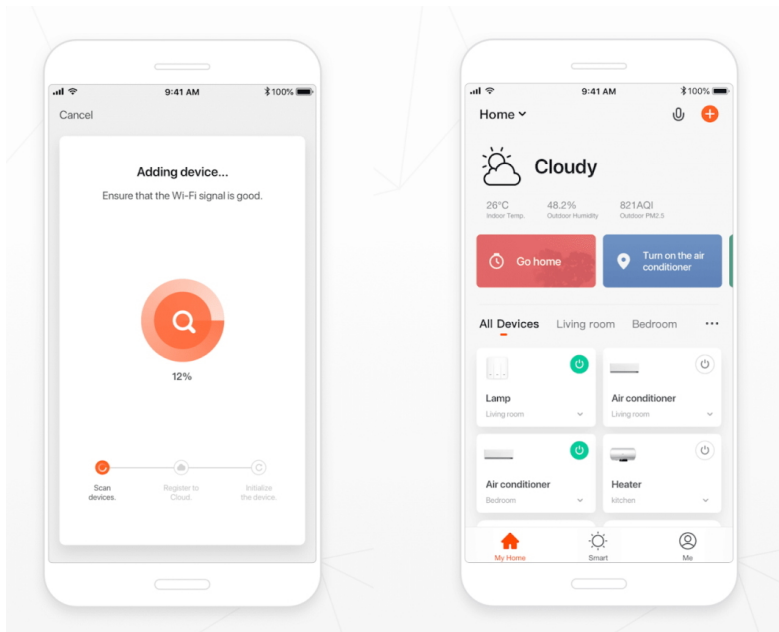

IMMAX NEO E27 9W RGB+CCT

Cena celkem:	206 Kč
	(bez DPH: 170 Kč)
Běžná cena:	227 Kč
Ušetříte:	21 Kč
Kód zboží:	OSVIMM1135
Part No.:	07712L
Záruka:	24 měs.
Stav:	Nové zboží

Popis**IMMAX NEO E27 9 W RGB+CCT**

Chytrá, **stmívatelná**, barevná LED žárovka umožňuje **nastavení barvy a jasu** světla dle aktuální potřeby. Kromě **RGB** barevné škály je možné měnit také teplotu světla od teplé až po studenou bílou. Žárovka je založena na bezpečné a spolehlivé bezdrátové komunikaci **Wi-Fi**. Samozřejmostí je kompatibilita se systémy iOS či Android a hlasovým ovládním přes Amazon Alexa, Google Assistant nebo Apple Siri.

**ZÁKLADNÍ SPECIFIKACE****Patice:** E27**Příkon:** 9 W**Svítilivost:** 806 lm**Barva světla:** RGB + teplá-studená bílá**Barevná teplota:** 2700-6500 K**Stmívání:** ano**Životnost:** 25000 hodin**Vstupní napětí:** 230 V AC**Úhel světelného paprsku:** 240°**Barva:** bílá