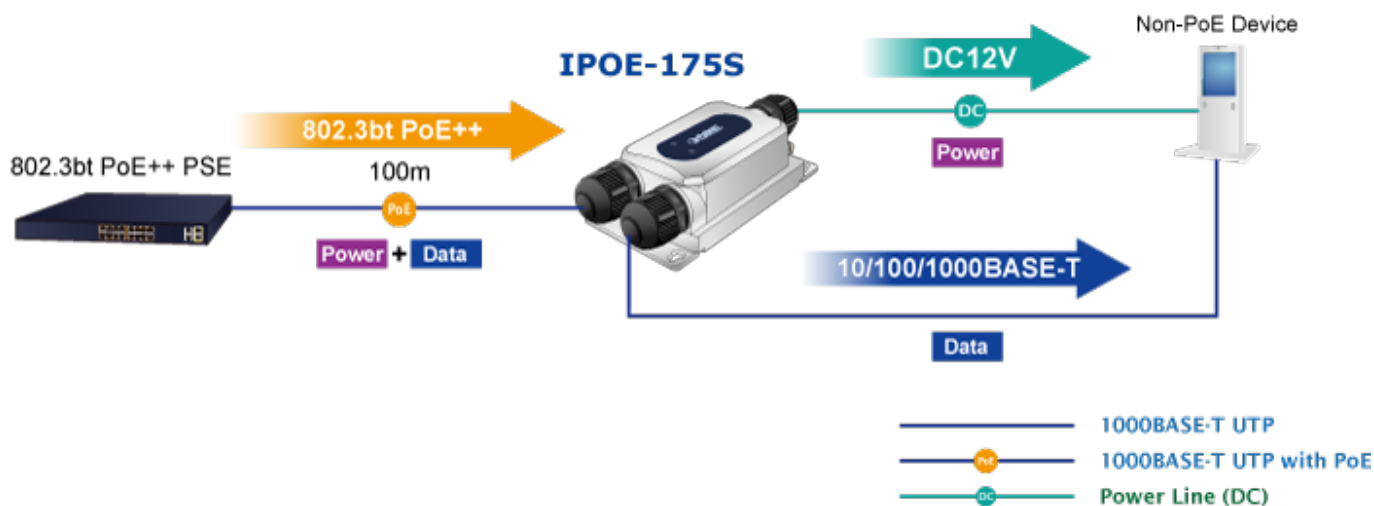

PLANET IPOE-175S

Cena celkem:	2 921 Kč (bez DPH: 2 414 Kč)
Běžná cena:	3 213 Kč
Ušetříte:	292 Kč
Kód zboží:	NETPLA2330
Part No.:	IPOE-175S
Záruka:	60 měs.
Stav:	Nové zboží

Popis

PLANET IPOE-175S

Průmyslový splitter pro přenos napájení po Ethernetovém kabelu, standard **IEEE 802.3bt PoE++ do příkonu až 60 W**, pracuje na **Gigabit 10/100/1000Base-T** propojení, splitter navíc podporuje napájení **PoH do 60 W (Power over HDbase-T)**.

Splitter podle normy IEEE 802.3bt disponuje vysokou zatížitelností, je tak ideálním prvkem pro aplikace napájení vzdálených POS kiosků, LCD panelů, tenkých klientů nebo kamer se zabudovaným vyhříváním.

ZÁKLADNÍ SPECIFIKACE

Rozhraní: 2x RJ-45 10/100/1000Base-T (1x data výstup, 1x PoE + data vstup)

Celkový napájecí výkon: do 60 W, DC 12 V, max. 5 A

Napájení: PoE IEEE 802.3bt PoE++, DC 44-56 V

Provozní teplota: -40 až +75 °C

zařízení je odolné proti přetížení krátkodobému zrychlení 50g, dlouhodobému 4g, (IEC-60068-2-27)
 elektrická bezpečnost dle CE EN-60950
 možnost mobilní instalace dle CE EN50155

IPOE-175S Installation

100 meters