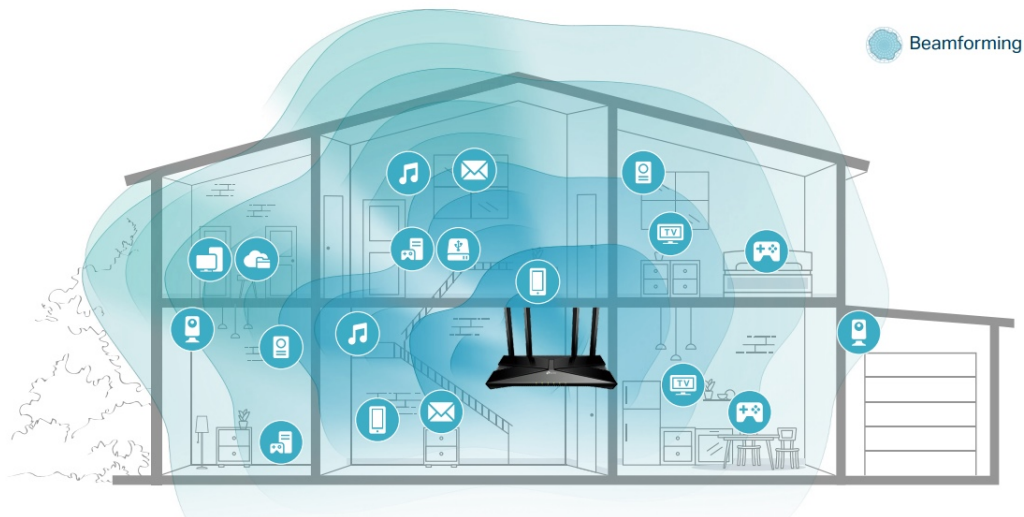

- **Gigabitová Wi-Fi síť pro streamování v rozlišení 8K** - 5400 Mbit/s WiFi síť s podporou 4x4 HT160 pro rychlejší prohlížení webových stránek, streamování a stahování, a to vše současně.
- **Připojte více zařízení** - Router podporuje technologie MU-MIMO a OFDMA, které snižují zahlcení sítě a čtyřnásobně zvyšují průměrnou propustnost.
- **Širší pokrytí** - 6 antén a technologie Beamforming zajišťují rozsáhlé pokrytí.
- **Lepší odvětrávání, méně tepla** - Díky vylepšeným ventilačním otvorům může celý router pracovat na plný výkon.
- **Snadné nastavení** - Pomocí aplikace Tether dokončíte aktualizaci vaší sítě během několika minut.

Beamforming

Technologie Beamforming (tvarování paprsků) a 6 antén s vysokým ziskem se spojí a vytvoří silný a spolehlivý Wi-Fi signál v celé domácnosti, poskytují hladké a stabilní připojení pro každého klienta.

Technologie OFDMA

Přidejte další Wi-Fi zařízení bez oslabení výkonu. OFDMA umožňuje používat jedno pásmo více zařízeními současně, takže vaše Wi-Fi může podporovat více zařízení ve srovnání se stejnou rychlostí u routeru s Wi-Fi 5.