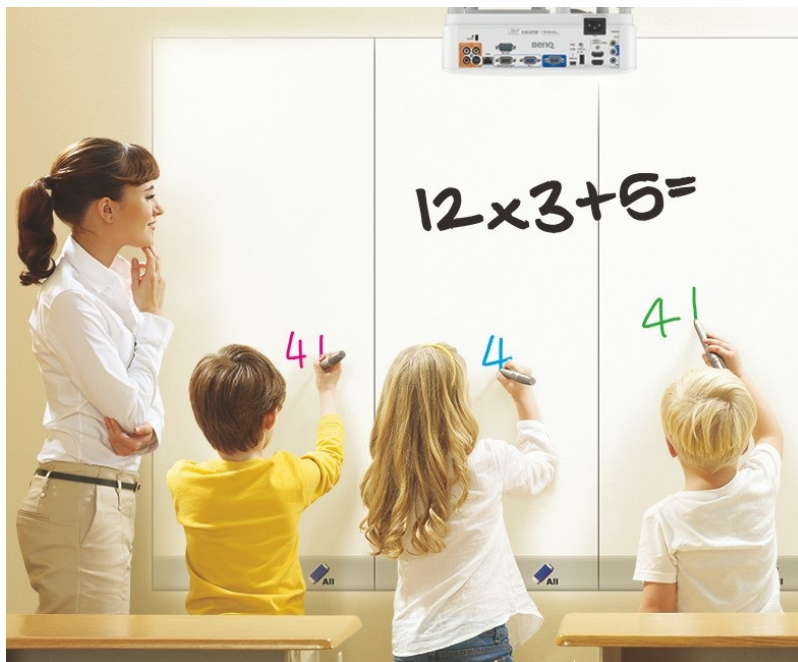

Projektor BenQ MW826STH představuje optimální volbu pro každodenní prezentace. Disponuje **3500 ANSI lumenů** a poskytuje ostrý obraz pro komfortní čtení textů ve firemním prostředí i v přednáškových místnostech při zapnutém osvětlení. Je vhodný pro prezentaci čísel, textů nebo tabulek, uplatní se nejenom v podnikové sféře, ale také vzdělávání a při interaktivní výuce.

Konstrukce s protiprachovým senzorem zajišťuje ochranu DLP čipu a tím zamezuje degradaci obrazu způsobenou usazováním prachu a podporuje dlouhou životnost a trvalou kvalitu barev. **Projektor BenQ MW826STH** s ultra krátkou projekční vzdáleností nabízí **ostrý obraz o velikosti až 120 palců** bez rušivých odlesků a stínů a je navržen pro všestranné umístění ve třídě a učebně. Podpora **modulu PointWrite** udělá z každého povrchu prostor pro efektivní spolupráci.

70"
projection
screen

77"
projection
screen

87"
projection
screen

120"
projection
screen

BenQ MW8265TH

DLP projektor vhodný do **interaktivních učeben**. Nabízí rozlišení **1280 x 800** obrazových bodů, svítivost **3500 ANSI** lumenů a kontrastní poměr **20 000:1**. Kromě nepřeberného množství portů jistě oceníte reproduktor s výkonem **10 W**.

ZÁKLADNÍ SPECIFIKACE

Systém projekce: DLP

Rozlišení: 1280 x 800 px

Jas: 3500 ANSI lumenů

Kontrastní poměr: 20000:1

Rozhraní: 2 x VGA vstup, 1 x VGA výstup, 2 x HDMI, 1 x RJ-45, 1 x RS-232, 1 x USB typ A, 1 x mini USB typ B, 1 x S-Video, 1 x RCA audio vstup, 1 x kompozitní video vstup, 2 x audio vstup, 1 x audio výstup