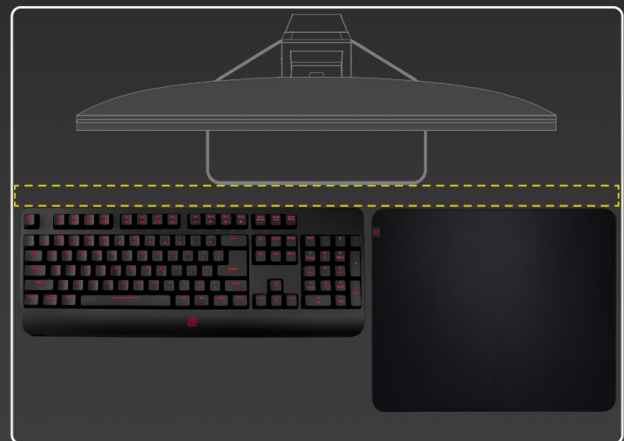

XL2540K

ZOWIE by BenQ XL2540K

Monitor s úhlopříčkou **24,5"** stvořený pro hry a zábavu. Full HD rozlišení **1920 × 1080** obrazových bodů, obnovovací frekvence **240 Hz**, technologie **FreeSync** a doba odezvy **1 ms** zaručí, že vám neunikne jediný detail. Použitá technologie **TN** nabízí pozorovací úhly 170° horizontálně a 160° vertikálně. Otočný podstavec, **výšková stavitelnost** a podpora režimu **Pivot** umožní optimální nastavení polohy. Exkluzivní technologie **Color Vibrance** umožňuje přidat požadovanou úroveň sytosti, která pomáhá odlišit malé cíle od pozadí a redukovat rozmazání. Monitor disponuje také speciálním režimem **Low Blue Light**, který šetří vaše oči tím, že redukuje vyzařování modrého světla. Stejně tak pomáhá technologie **Flicker Free**, která potlačuje blikání obrazovky a umožňuje vám tak hrát déle bez náročného zatížení očí.

Součástí balení DisplayPort kabel.

ZÁKLADNÍ SPECIFIKACE

Typ panelu: TN

Úhlopříčka: 24,5"

Poměr stran: 16 : 9

Rozlišení: 1920 × 1080 px

Kontrastní poměr: 1000 : 1

Doba odezvy: 1 ms

Rozhraní: 3× HDMI, 1× DisplayPort, 1× sluchátkový výstup

Barva: černá