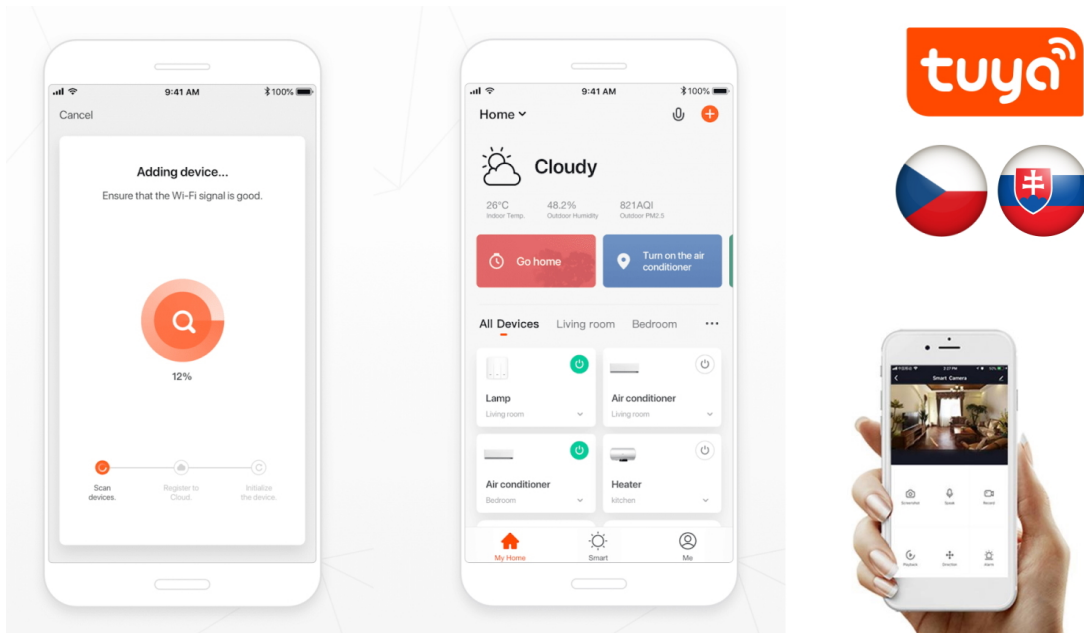

IMMAX NEO CANTO 12W BÍLÉ

Cena celkem:	1 665 Kč
	(bez DPH: 1 376 Kč)
Běžná cena:	1 831 Kč
Ušetříte:	166 Kč
Kód zboží:	OSVIMM1128
Part No.:	07072L-15
Záruka:	36 měs.
Stav:	Nové zboží

Popis

IMMAX NEO CANTO 12 W

LED stropní svítidlo pro chytrou domácnost v minimalistickém designu. Svítidlo lze propojit s chytrou bránou **IMMAX NEO** a ovládat tak celou síť domácích světelných zdrojů skrze dálkový ovladač či aplikaci v mobilním telefonu. Dálkový ovladač **Zigbee 3.0** je součástí balení.

ZÁKLADNÍ SPECIFIKACE

Příkon: 12 W

Světelný tok: 840 lm

Barevná teplota: 2700–6500 K

Index podání barev: >86

Stmívání: ano

Minimální životnost: 50000 hodin

Materiál: kov + plast

Vstupní napětí: AC 100–240 V

Rozměry: 150 × 150 × 100 mm

Barva: bílá