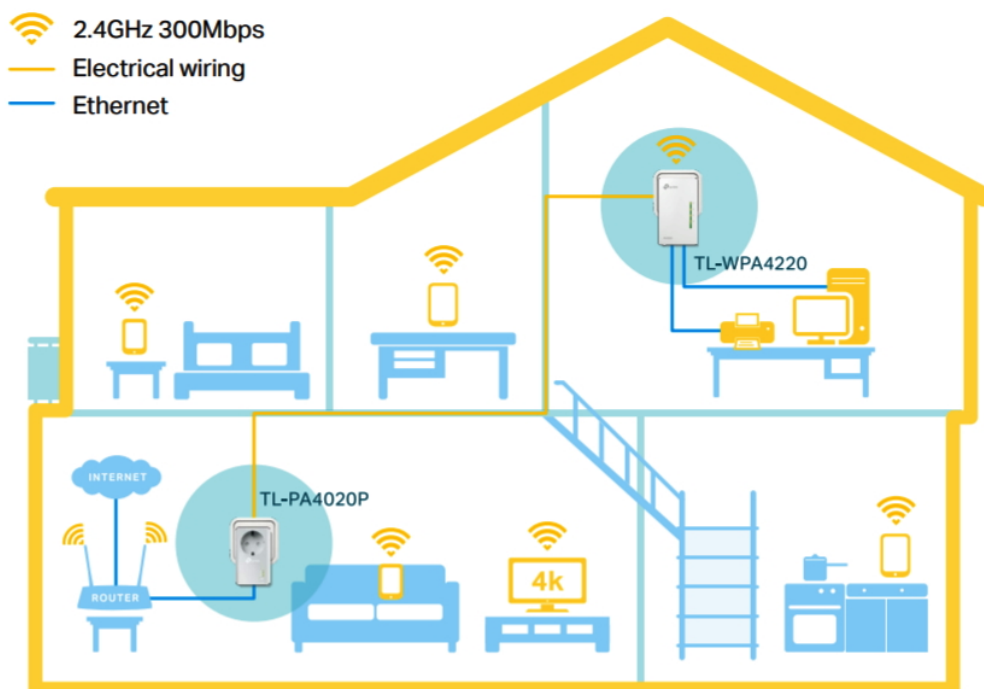

TP-Link TL-WPA4226 Kit

Sada powerline adaptérů s **Wi-Fi** připojením a pokročilou technologií **HomePlug AV2** poskytuje uživatelům vysokorychlostní přenos dat rychlostí až **600 Mb/s** po elektrickém vedení (dosah 300 m), nebo až **300 Mb/s** přes Wi-Fi připojení. Streamujte v HD, hrajte online a stahujte velké soubory bez přerušení.

- **HomePlug AV2 standard** - vysokorychlostní přenos dat rychlostí až 600 Mb/s
- **Wi-Fi** - integrovaný přístupový bod standardu 802.11b/g/n (pouze v sekundární jednotce)
- **Plug and Play** - umožňuje jednoduché a rychlé nastavení během pár minut

ZÁKLADNÍ SPECIFIKACE

Typ zásuvky: EU

Rychlost přenosu dat: až 600 Mb/s

Standardy a protokoly: HomePlug AV2, HomePlug AV, IEEE 1901, IEEE 802.3, IEEE 802.3u, IEEE 802.3ab, IEEE 802.11b/g/n

Rozhraní: 2 × 10/100 Mbps RJ-45