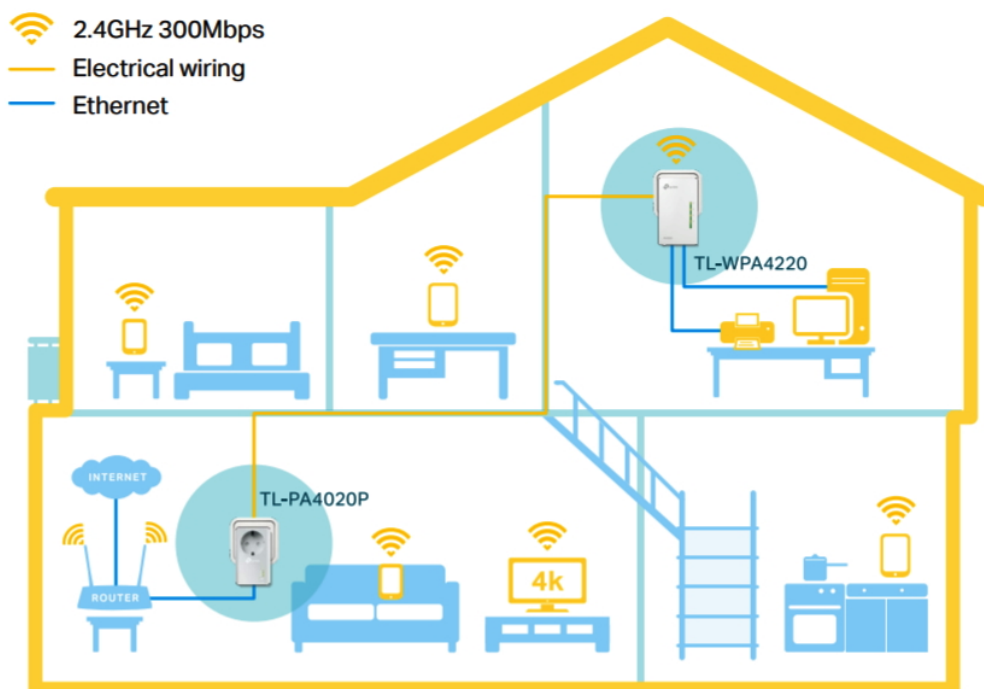

TP-Link TL-WPA4226 Kit

Sada powerline adaptérů s **Wi-Fi** připojením a pokročilou technologií **HomePlug AV2** poskytuje uživatelům vysokorychlostní přenos dat rychlostí **až 600 Mb/s** po elektrickém vedení (dosah 300 m), nebo **až 300 Mb/s** přes Wi-Fi připojení. Streamujte v HD, hrajte online a stahujte velké soubory bez přerušení.

- **HomePlug AV2 standard** - vysokorychlostní přenos dat rychlostí až 600 Mb/s
- **Wi-Fi** - integrovaný přístupový bod standardu 802.11b/g/n (pouze v sekundární jednotce)
- **Plug and Play** - umožňuje jednoduché a rychlé nastavení během pár minut

ZÁKLADNÍ SPECIFIKACE

Typ zásuvky: EU

Rychlost přenosu dat: až 600 Mb/s

Standardy a protokoly: HomePlug AV2, HomePlug AV, IEEE 1901, IEEE 802.3, IEEE 802.3u, IEEE 802.3ab, IEEE 802.11b/g/n

Rozhraní: 2 × 10/100 Mbps RJ-45