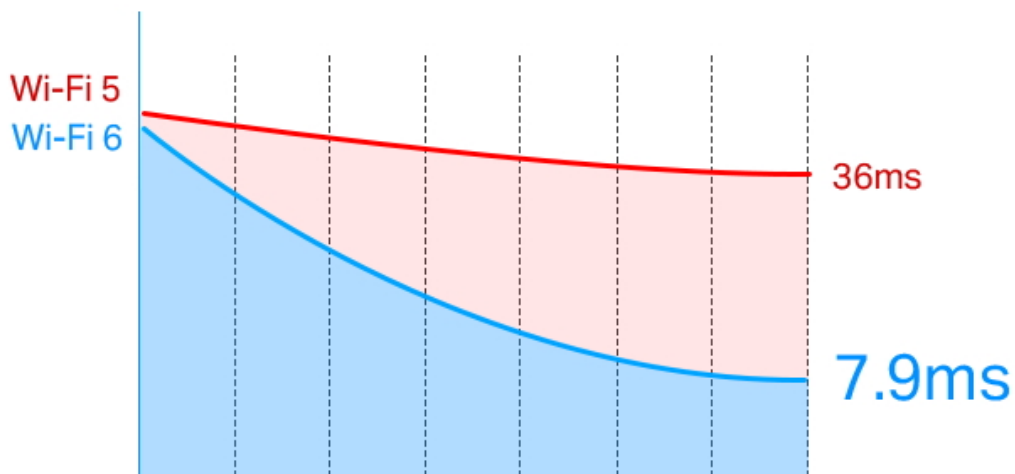

je VR, vyžadují vysoké rychlosti, které Wi-Fi 6 přináší - 3x rychlejší než Wi-Fi 5. Stačí jenom vložit Archer TX50E do vašeho PC pro plně pohlcující zážitky z VR.

Nikdy více žádné opoždění

Revoluční OFDMA snižuje latenci až o 75 %, aby poskytovala ultra-responsivní hraní, nepřerušované videochaty a plynulé živé vysílání.

Vysoce výkonné antény pro širší pokrytí

Dvě výkonné antény s vysokým ziskem zvyšující zisk výrazně rozšiřují stávající pokrytí Wi-Fi a nabízejí rychlý a plynulý online zážitek.