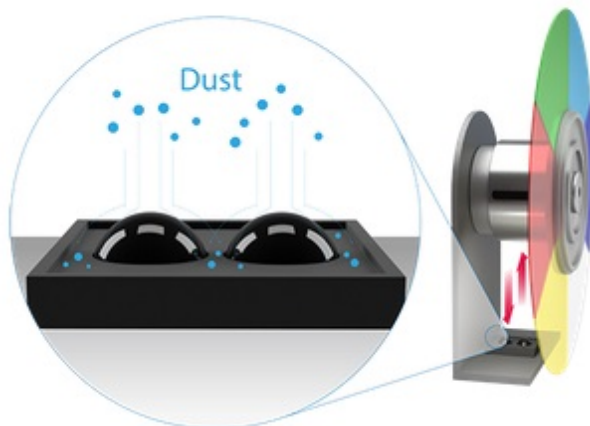

### BenQ MW809STH - DLP projektor pro moderní edukaci

**Výkonný projektor BenQ MW809STH**, se kterým skvěle vybavíte každou učebnu, školicí nebo zasedací místnost. Díky výkonu a všestranné **konektivě** odprezentujete všechny vaše projekty a myšlenky jasně a s přehledem. Připravte další poutavou hodinu a lekci pro své studenty. **WXGA rozlišení 1280 x 800 px** a vysoká svítivost **3600 ANSI lumenů** zprostředkuje **ostrý obraz, texty** a ideální jas pro komfortní sledování.

**Projektor BenQ MW809STH** podporuje stabilní a spolehlivý výkon. Pokročilé komponenty a senzory jsou navrženy tak, aby **zabraňovaly hromadění prachu**, díky čemuž je zajištěn bezproblémový chod projektoru, stálé barvy, a to i po delší době nepoužívání. V rámci výuky oceníte **podporu technologie PointWrite** s celou řadou interaktivních funkcí. Inovovaná **technologie SmartEco** přizpůsobuje jas, šetří energii a tím prodlužuje životnost lampy.

### BenQ MW809STH

DLP projektor vhodný do **interaktivních učeben**. Nabízí rozlišení **1280 x 800** obrazových bodů, svítivost **3600 ANSI** lumenů, kontrastní poměr **20 000:1** a dokáže vytvořit promítací plochu o **velikosti až 120"**. Kromě nepřeberného množství portů jistě oceníte reproduktor s výkonem **10 W**.

#### ZÁKLADNÍ SPECIFIKACE

**Systém projekce:** DLP

**Rozlišení:** 1280 x 800 px

**Jas:** 3600 ANSI lumenů

**Kontrastní poměr:** 20000:1

**Rozhraní:** 2x VGA vstup, 1x VGA výstup, 2x HDMI, 1x RS-232, 1x USB typ A, 1x mini USB typ B, 2x audio vstup, 1x audio výstup