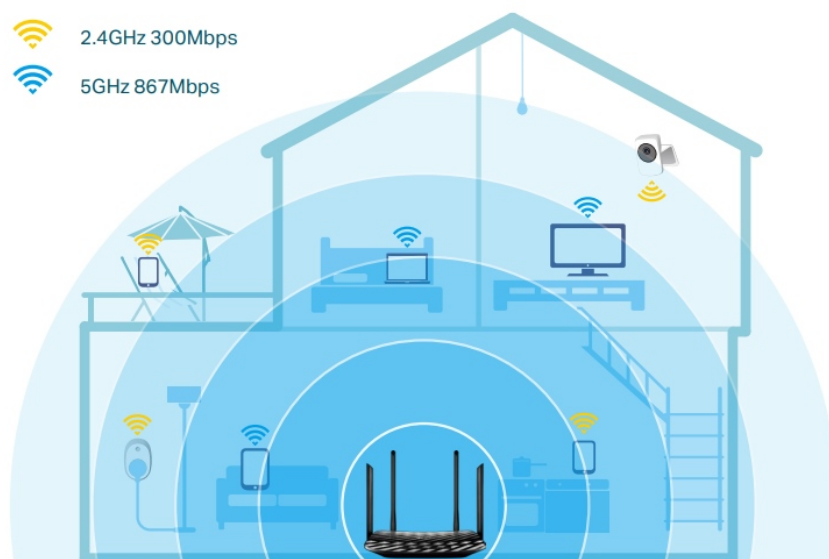

- Podporuje standard 802.11ac
- Současná připojení 2,4 GHz 300 Mb/s a 5 GHz 867 Mb/s dávají dohromady rychlost 1200 Mb/s celkové dostupné šířky pásma
- 4 externí antény a jedna interní anténa poskytují stabilní bezdrátová připojení a optimální pokrytí
- Snadná správa sítě na dosah ruky s aplikací TP-Link Tether
- MU-MIMO dosahuje dvojnásobnou efektivitu komunikace s až 2 zařízeními současně
- Beamforming technologie poskytuje širší bezdrátové pokrytí
- Podporuje režim přístupového bodu k vytvoření nového přístupového bodu Wi-Fi

Technologie **MU-MIMO** zvýší rychlost, datovou propustnost a výkon. Umožňuje routeru Archer C6 obsloužit **více zařízení současně**. Již nebude docházet k zahlcení šířky pásma, ani k prodlevám.

Snadné nastavení a správa pomocí mobilní aplikace Tether