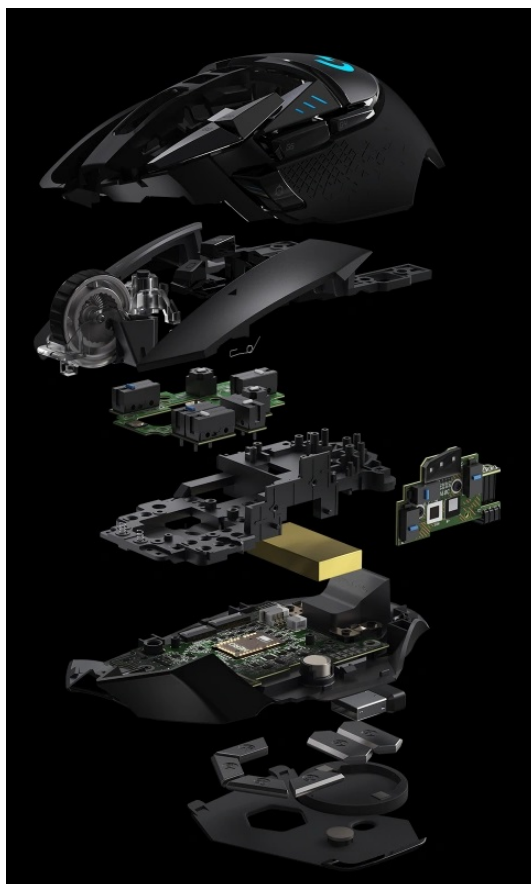

LOGITECH G502 HERO LIGHTSPEED

Cena celkem: **3 497 Kč****(bez DPH: 2 890 Kč)**Běžná cena: **3 847 Kč**Ušetříte: **350 Kč**

Kód zboží: MOUL5541

Part No.: 910-005567

Záruka: 24 měs.

Stav: Nové zboží

Popis**Hrajte na LIGHTSPEED úrovni - myš Logitech G502 HERO LIGHTSPEED**

Bezdrátová myš Logitech G502 HERO LIGHTSPEED je tím pravým herním trumfem. Podporuje ultra rychlé bezdrátové připojení **LIGHTSPEED** pro zajištění spolehlivosti a profesionálního výkonu v oblasti **eSportu**. Logitech G502 HERO LIGHTSPEED disponuje **senzorem HERO 16K** nové generace s nastavitelným rozlišením **až na hodnotu 16 000 DPI**.

Díky širokému rozsahu citlivosti se přizpůsobí všem herním žánrům a zvládne všechny mise i herní výzvy – od precizního míření sniperkou po zběsilé manévrování mezi kulkami. Pro ještě lepší klouzavost a ovladatelnost je myš vybavena systémem nastavitelné váhy takže si její pohyb a váhu přizpůsobíte přesně do ruky. Samozřejmostí je také přizpůsobitelné **RGB podsvícení**.

Logitech G502 HERO LIGHTSPEED

Herní bezdrátová myš disponující **11 programovatelnými tlačítky** a vysoce přesným optickým senzorem **HERO 16K** s nastavitelným rozlišením **až 16000 dpi**. Vyniká vysokou odolností **až 50 milionů kliknutí** a dobou odezvy **1 ms**. S technologií **Lightsync RGB** lze nastavit světelné animace a efekty. Napájení zajišťuje **vestavěná baterie**, která při plném nabití udrží myš bez podsvícení v chodu až 60 hodin. Připojení je realizováno skrze **USB přijímač**.