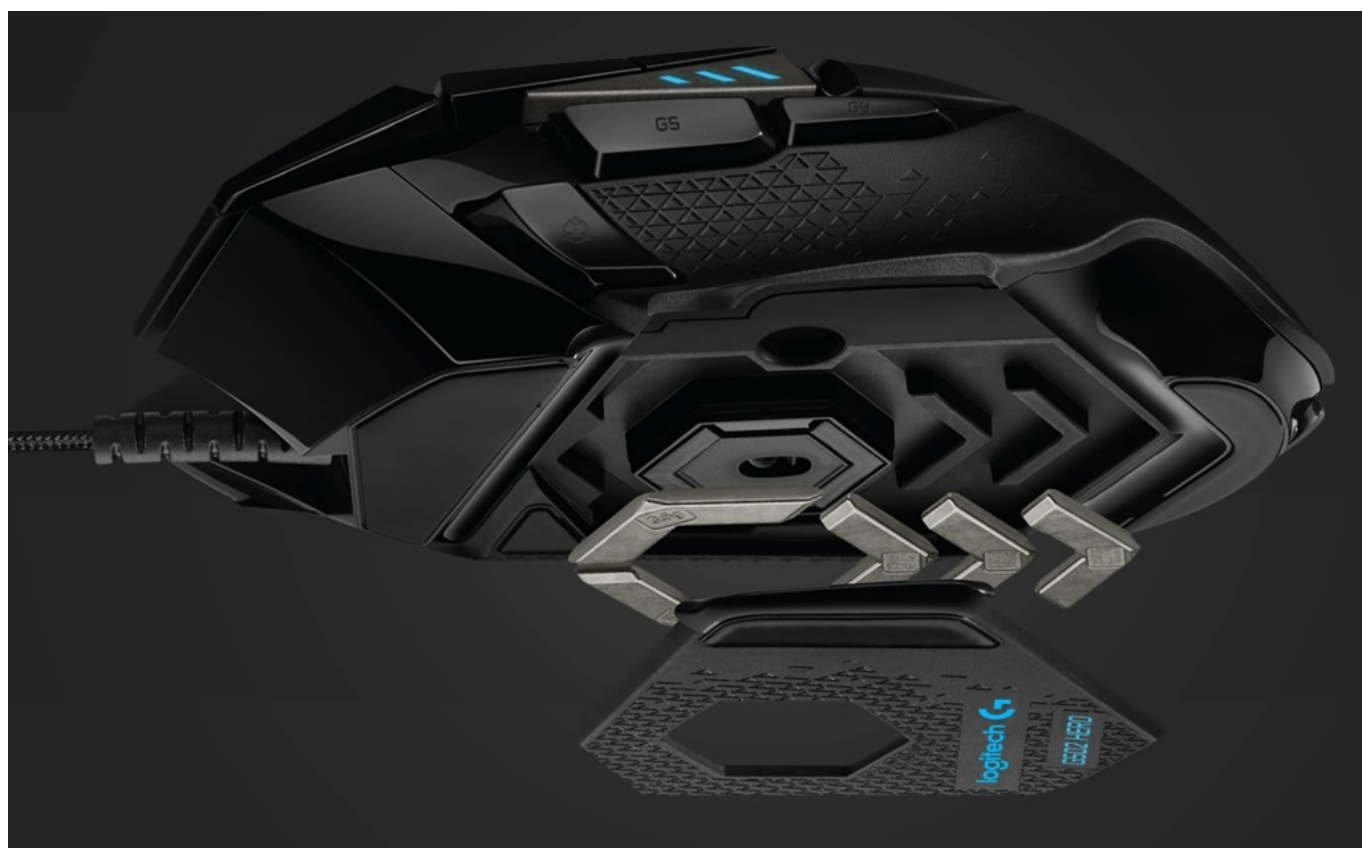

LOGITECH G502 HERO

Cena celkem:	2 199 Kč (bez DPH: 1 817 Kč)
Běžná cena:	2 419 Kč
Ušetříte:	220 Kč
Kód zboží:	MOUL5535
Part No.:	910-005471
Záruka:	24 měs.
Stav:	Nové zboží

Popis

Myš Logitech G502 HERO - bedlivě sleduje herní scénu

Výkonná herní myš Logitech G502 HERO je vybavena pokročilým optickým senzorem pro precizní snímání a ovladatelnost, nastavitelným **RGB osvětlením** a herními profily. Senzor disponuje **nastavitelným rozlišením až 16000 DPI** a systémem závaží, takže si myš bez kompromisů upravíte přesně podle svých požadavků a citlivosti ruky. **Senzor HERO 16K** přináší novou generaci přesnosti a ovládání ve hrách. Podporuje mimořádně rychlé zpracování i velmi jemných pohybů a s rozlišením 16000 DPI a **nulovým vyhlazováním** se vypořádá s každou překážkou.

Citlivost je navíc nastavitelná, takže se myš přizpůsobí úkolům na precizní míření i zběsilé manévrování. S pomocí **softwaru Logitech G HUB** myš **Logitech G502 HERO** vyladíte do nejmenších detailů. Ovladatelnost podporuje **11 programovatelných tlačítek**, které obsáhnou vaše příkazy a makra dle typu hry. Daný profil poté uložíte do **integrované paměti** a máte ho k dispozici kdykoli budete chtít. Skluz myši si vyladíte pomocí závaží, můžete tak vesele experimentovat a vyvážit pohyb přesně do ruky.

Logitech G502 HERO

Herní drátová myš disponující **11 programovatelnými tlačítky** a vysoce přesným optickým senzorem **HERO 16K** s nastavitelným rozlišením **až 16000 dpi**. Vyniká vysokou odolností **až 50 milionů kliknutí** a dobou odezvy **1 ms**. S technologií **Lightsync RGB** lze nastavit světelné animace a efekty. Připojení je realizováno skrze opletený **USB** kabel.