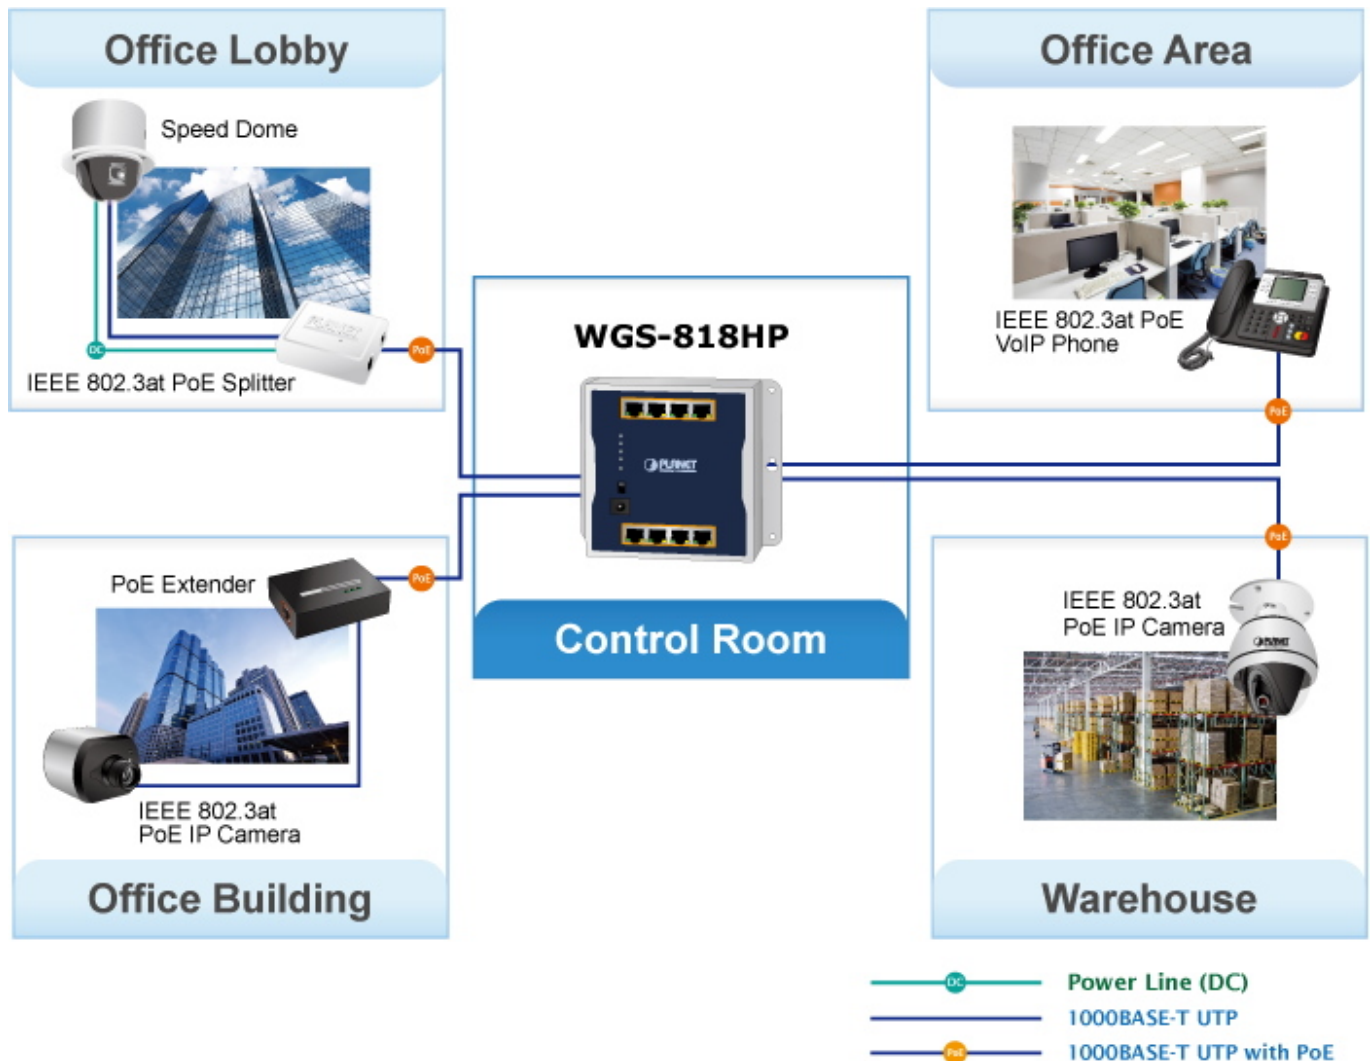

POE funkce:

Celkový napájecí výkon: 120 W, IEEE 802.3af, IEEE 802.3at

Počet injektorů: 8 x až 30 W

Typ napájení: End-span

Pokročilé funkce:

1. automatická detekce napájeného zařízení

Průmyslové vlastnosti:

zařízení je odolné proti pádu (IEC-60068-2-32) z výšky 75 cm na všechny dopadové části

zařízení je odolné proti vibracím (IEC-60068-2-6)

zařízení je odolné proti přetížení krátkodobému zrychlení 50g, dlouhodobému 4g, (IEC-60068-2-27)

elektrická bezpečnost dle CE EN-60950

[Manuál (en)](#)

[Datasheet (en)](#)