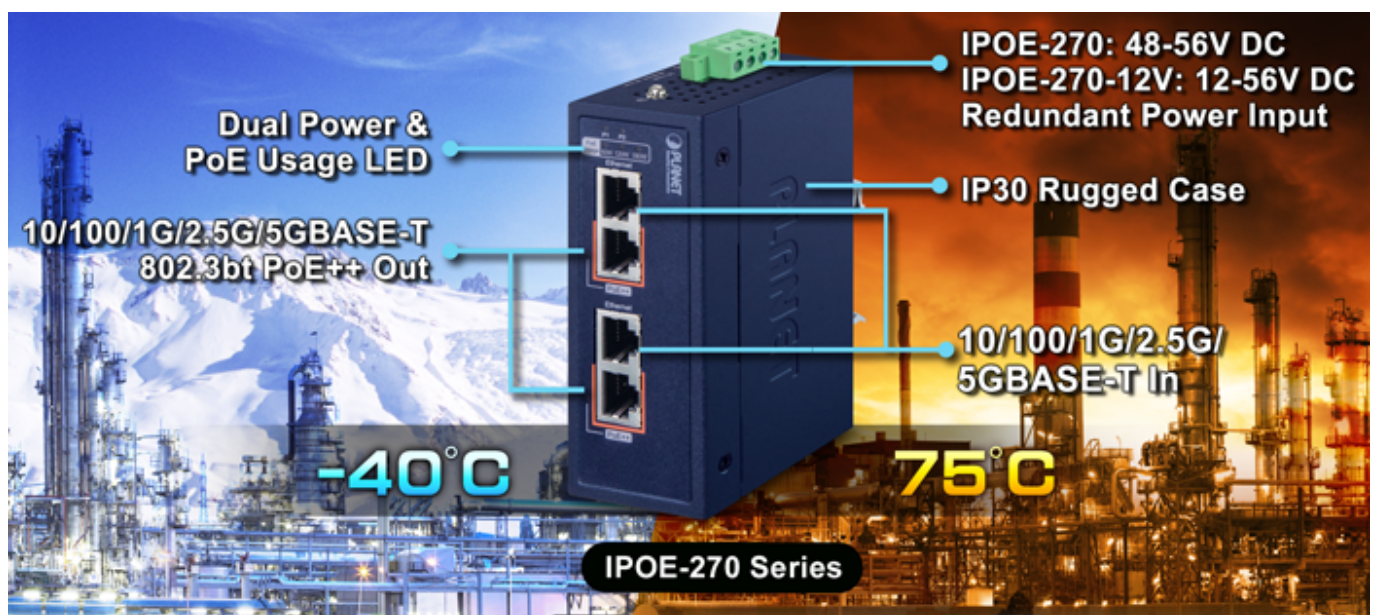

PLANET IPOE-270

Cena celkem:	3 928 Kč
	(bez DPH: 3 246 Kč)
Běžná cena:	4 320 Kč
Ušetříte:	393 Kč
Kód zboží:	NETPLA2291
Part No.:	IPOE-270
Záruka:	60 měs.
Stav:	Nové zboží

Popis

PLANET IPOE-270

Průmyslový injektor pro napájení po Ethernetovém kabelu, standard **IEEE 802.3bt PoE++ do příkonu až 180 W**, pracuje i na **1/2,5/5Gb** propojení.

Krytí **IP30**, kovová skříň, pracovní teplota **-40 až +75 °C**, montáž na **DIN** lištu nebo přímo na zeď, ESD ochrana do 6 kV, přepětová ochrana do 6 kV, redundantní napájení **DC 48-56 V**.

Průmyslový "Power over Ethernet Injector" IEEE 802.3bt s maximální zatížitelností 180 W pro napájení zařízení po Ethernetu. Designovaný pro použití s kamerami PTZ, dotykovými monitory, VoIP aparáty, POS (point of sale), kiosky, PoE osvětlení nebo Wi-Fi přístupovými body.

Injektor disponuje proti normě IEEE 802.3at zvýšenou zatížitelností, je tak ideálním pro aplikace kamerových systémů a VoIP telefonních sítí. Napájení PoE lze realizovat i na 5gigabitovém Ethernetu, podporuje 802.3/802.3u/802.3ab/802.3bz (2.5G/5GBase-T). Injektor je **zpětně kompatibilní s předchozí generací IEEE 802.3at**.

Zařízení standardu IEEE 802.3bt samo detekuje, zda je připojené a je schopné být napájeno z Ethernetu. Rovněž jsou takto napájená zařízení chráněna i proti poškození chybným zapojením.

ZÁKLADNÍ SPECIFIKACE

Rozhraní: 4× RJ-45 10/100/1G/2.5G/5GBase-T (2× data vstup, 2× PoE výstup)

Celkový napájecí výkon: do 180 W, IEEE 802.3bt PoE++