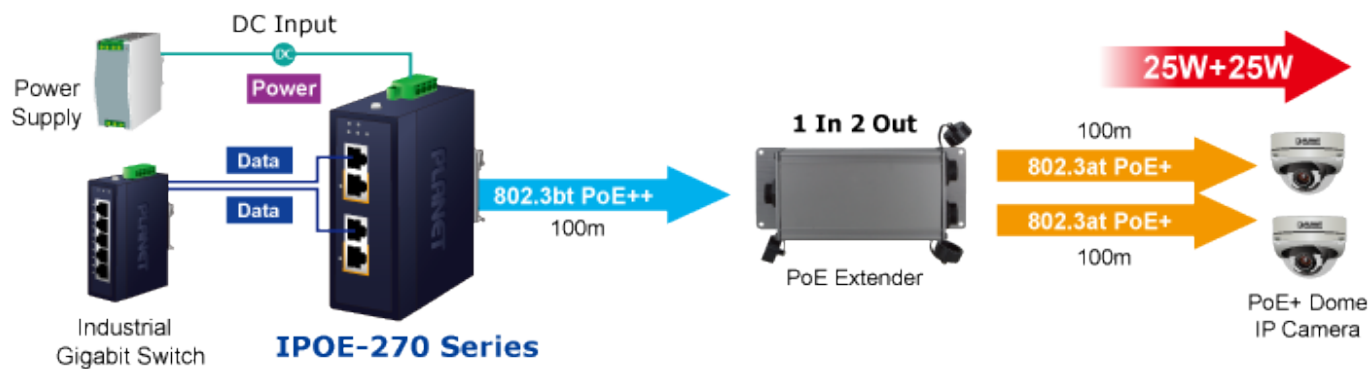

Zatížitelnost portů: až 180 W při DC 52/54/56 V, až 120 W při DC 48 V

Napájení: DC 48-56 V, redundantní (zdroj není součástí balení)

Provozní teplota: -40 až +75 °C

Rozměry: 115 × 70 × 41 mm

Hmotnost: 284 g