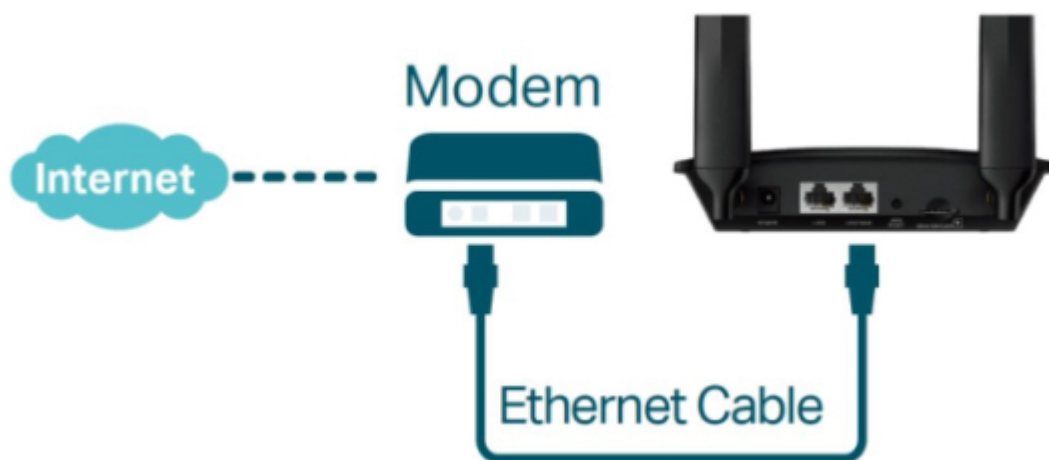

TP-LINK TL-MR100

Cena celkem:	1 499 Kč (bez DPH: 1 239 Kč)
Běžná cena:	1 649 Kč
Ušetříte:	150 Kč
Kód zboží:	NARTPL1089
Part No.:	TL-MR100
Záruka:	36 měs.
Stav:	Nové zboží

Popis

TP-Link TL-MR100

Využijte všechny výhody vaší špičkové **LTE** sítě s TL-MR100, který může dosáhnout rychlosti připojení až **300 Mbps**. TL-MR100 vám dovoluje sdílet vaši 4G LTE síť **až s 32 Wi-Fi zařízeními**, takže si můžete užít nepřerušené HD filmy, rychlé stahování souborů a video chat, který se neseká.

S integrovaným LTE modemem a **vestavěným slotem pro SIM kartu** je vše, co potřebujete, pouze vložit SIM kartu a zapnout router. Užívání si rychlé a stabilní Wi-Fi na LTE síti nebylo nikdy jednodušší.

ZÁKLADNÍ SPECIFIKACE

Standard: IEEE 802.11b/g/n

Rychlost datového přenosu: 300 Mbit/s

Anténa: 2 x odnímatelná 4G LTE

Porty: 1 x RJ-45 LAN, 1 x RJ-45 WAN/LAN

Frekvenční pásmo: 2,4 GHz

Zabezpečení: 64/128-bit WEP, WPA/WPA2, WPA-PSK/WPA2-PSK