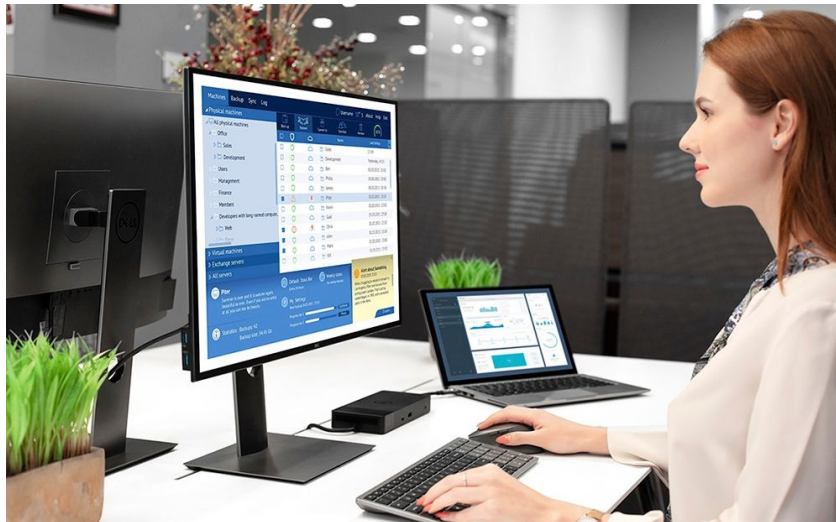

**Dell KM7120W** představuje set bezdrátové klávesnice a myši pro komfortní práci na PC, ovládání počítačových aplikací, surfování po internetu, tvorbu tabulek nebo psaní dokumentů. **Bezdrátová konektivita** je realizována skrze technologii **Bluetooth 5.0** a rozhraní **2.4 GHz**, díky čemuž je zajištěno připojení dalších zařízení, kromě stolního **PC** také třeba s **notebookem** nebo hybridním **zařízením 2 v 1**. Mezi jednotlivými přístroji můžete pohodlně přepínat a pracovat ještě flexibilněji.

**Klávesnice Dell** spolupracuje s celou řadou operačních systémů, jako **Windows** i **Android**, disponuje klávesovými zkratkami a samozřejmě **numerickou částí** pro snadné zadávání číselných hodnot. Pro pohodlné psaní lze klávesnici naklonit do potřebného úhlu. **Bezdrátová myš Dell** je vybavena optickým snímačem s **rozdělením 1600 dpi**, díky čemuž je zajištěno snadné a plynulé ovládání na širokém spektru povrchů. **Podpora softwaru Dell** vám umožní efektivně spravovat nastavení klávesnice a myši.

S bezdrátovou klávesnicí a myší můžete jednoduše zvýšit váš každodenní výkon. Optická myš s rozlišením **1600 dpi** nabízí snadné ovládání prakticky na každém povrchu. Kompaktní klávesnice podporuje několik operačních systémů a nejoblíbenější **klávesové zkratky** pro systémy Windows a Android. Díky možnosti výběru bezdrátového připojení můžete pomocí technologií **2,4 GHz a Bluetooth 5.0** snadno přepínat mezi ovládním stolního počítače, notebooku a 2v1 zařízení.