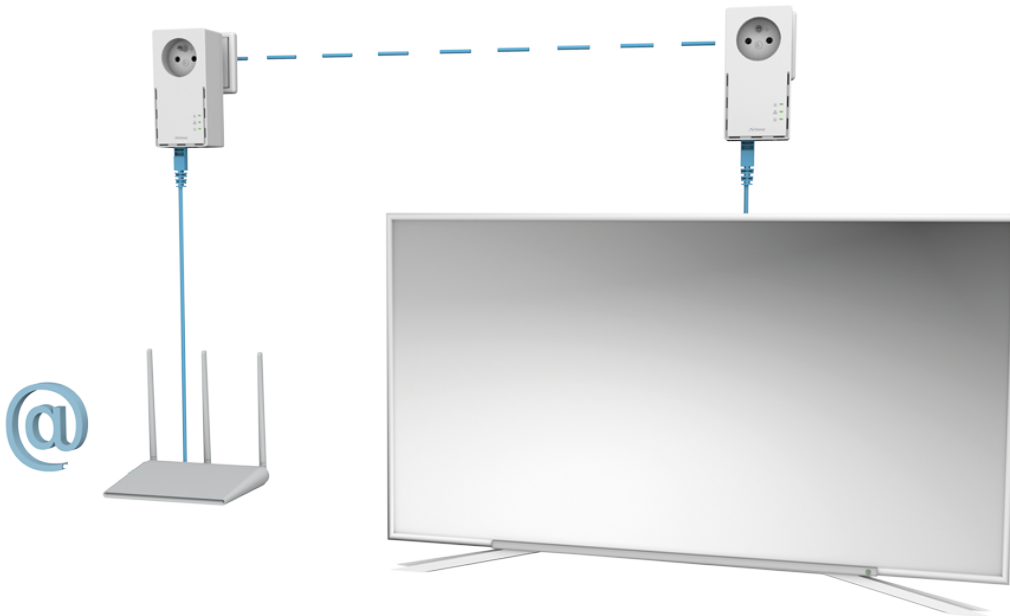

STRONG POWERLINE 1000 DUO FR

Cena celkem:	1 668 Kč
	(bez DPH: 1 378 Kč)
Běžná cena:	1 834 Kč
Ušetříte:	167 Kč
Kód zboží:	NETSRG1020
Part No.:	POWERL1000DUOFR
Záruka:	48 měs.
Stav:	Nové zboží

Popis**Strong Powerline 1000 DUO FR**

Sada obsahující **2 adaptéry** umožňuje velmi snadným způsobem využívat vysokorychlostní připojení k internetu s rychlostí **až 1000 Mb/s**. S funkcí MIMO 2x2 nabízí mimořádnou kvalitu přenosu dat pomocí stávající elektrické sítě ve vaší domácnosti. Stačí připojit jeden adaptér k vašemu internetovému modemu prostřednictvím **ethernetového portu** a vaše internetové připojení bude okamžitě dostupné z jakékoli elektrické zásuvky pomocí druhého adaptéru. Navíc nepřijdete o žádnou elektrickou zásuvku, protože oba adaptéry jsou vybaveny **vlastní elektrickou zásuvkou s odrušovacím filtrem**.

**ZÁKLADNÍ SPECIFIKACE****Rychlost přenosu dat:** až 1000 Mbit/s**Standardy a protokoly:** HomePlug AV, HomePlug AV2, IEEE802.3, IEEE802.3u**Rozhraní:** 1× RJ-45 10/100/1000**Zabezpečení:** 128bitové AES šifrování**Dosah:** až 300 m**Rozměry:** 119 × 74 × 60 mm

Barva: bílá