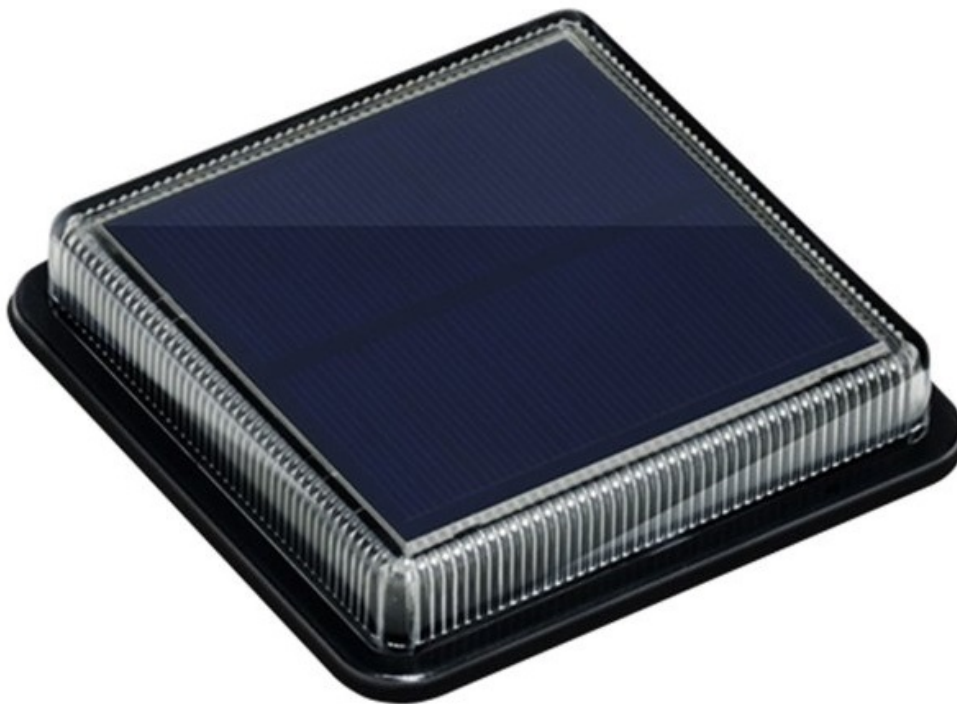

Solární LED světlo IMMAX TERRACE pro osvětlení zejména venkovních prostor. Pro tyto účely splňuje osvětlení stupeň krytí IP68, díky čemuž odolá vnějším vlivům počasí a podpoří **dlouhou životnost**. Další předností je snadná instalace bez nutnosti kabelů a samozřejmě **zabudovaná baterie s kapacitou 500 mAh**, která ve výsledku výrazně **sníží finanční náklady na osvětlení**.

**IMMAX TERRACE 1,5 W**

Moderní **solární LED osvětlení**, vhodné pro terasy, schodiště, bazény a chodníčky na zahradě. Disponuje **vestavěnou baterií** s kapacitou **500 mAh**. Samozřejmostí je **světelný senzor** pro automatické rozsvícení po setmění a odolnost proti

prachu a vodě dle **IP68**.

ZÁKLADNÍ SPECIFIKACE

Příkon: 1,5 W

Počet SMD čipů: 12

Napájení: vestavěná baterie (500 mAh), 3,2 V

Senzor pohybu: ne

Stupeň krytí: IP68

Barva světla: 4000 K

Materiál těla reflektoru: plast

Světelný tok: 30 lm

Životnost: 50000 hodin

Certifikáty: CE

Rozměry: 110 × 110 × 22 mm

Hmotnost: 20 g