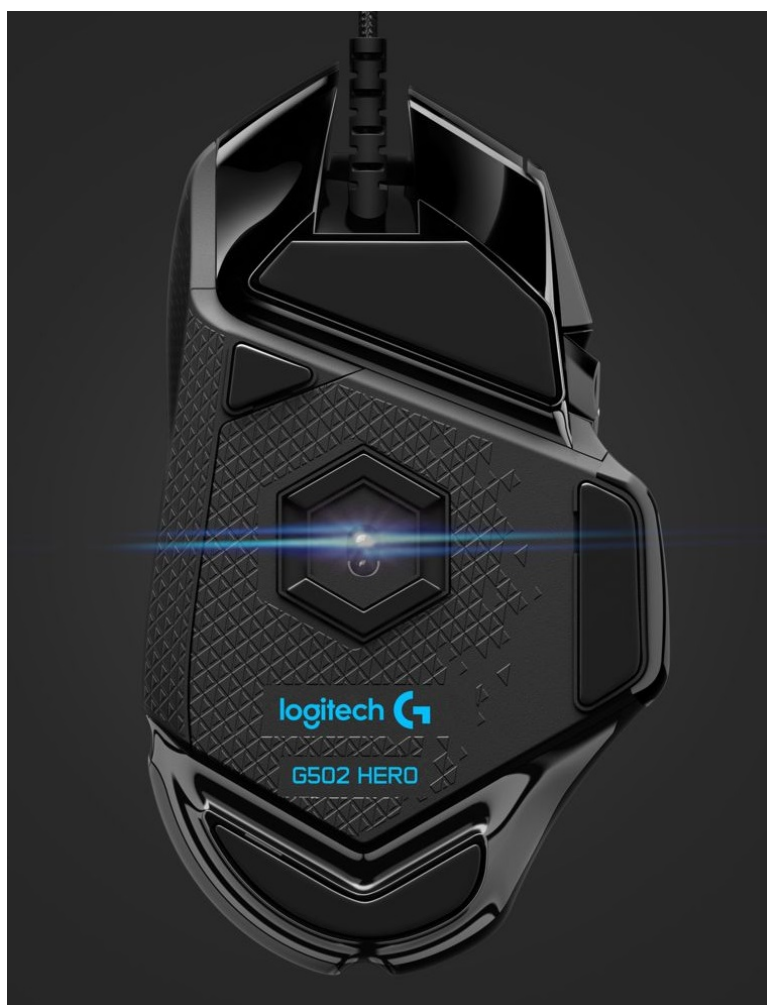

MOUL5470

Part No.:

910-005470

Záruka:

36 měs.

Stav:

Nové zboží

Popis**Logitech G502 HERO High Performance - volba pro hráče**

Herní myš Logitech G502 HERO High Performance je ztělesněním všeho, co potřebujete na hladký průběh hry a tuhé on-line bitvy. Vyznačuje se špičkovým zpracováním a pokročilými funkcemi, které vám poskytnou komfort a plné herní zážitky. Disponuje **11 programovatelnými tlačítky** a pokročilým optickým senzorem. Rozlišení, které dosahuje **až 16 000 dpi**, zajišťuje přesnou manipulaci a plynulý pohyb.