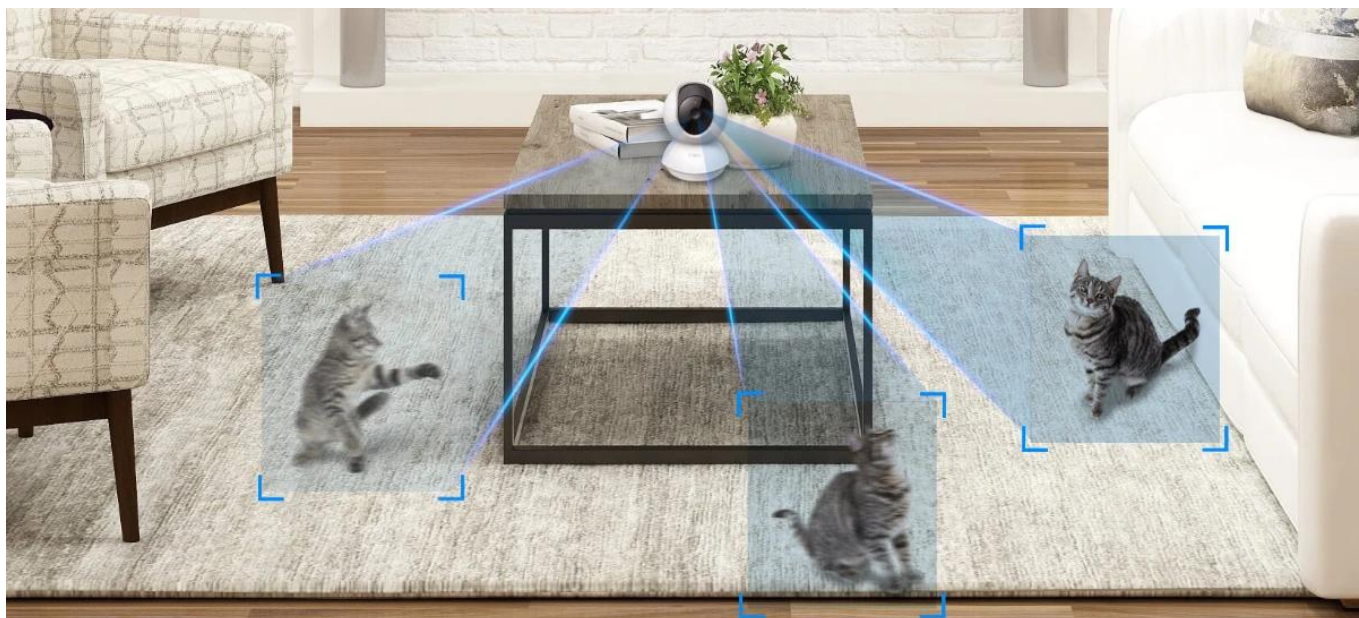

Bezpečné. Chytré. Jednoduché.

Dohlížejte na to, na čem vám nejvíce záleží. Pan/Tilt domácí bezpečnostní Wi-Fi kamera Tapo C200 je kompatibilní s Google Home a Amazon Alexa.

<p>1080p Full HD</p>	<p>Detekce pohybu a upozornění</p>	<p>Otáčecí/naklápěcí zobrazení</p> <p>360° horizontálně 114° vertikálně</p>
	<p>Sledování pohybu</p>	
	<p>microSD karta a cloudové úložiště až 512 GB</p> <p>512G</p>	<p>Přizpůsobitelný režim soukromí</p>
		<p>Sdílejte své oblíbené klipy</p>

Detekce pláče miminka s pokročilým nočním viděním (vaše druhé oči a uši)

Tapo kamera, vybavená pokročilým nočním viděním a detekcí pláče miminka, posiluje péči o vaše dítě nepřetržitě.

- **Detekce pláče miminka** - Automatické rozpoznání pláče a okamžité upozornění
- **Ostré noční vidění** - Až do vzdálenosti 9 metrů

Detekce pohybu a upozornění

Přizpůsobte si zóny aktivity pro důležitá upozornění. Kontrolujte, jaká upozornění dostáváte, vytvořením několika vlastních zón aktivity kolem oblastí, které jsou pro vás důležité.

- **Detekce pohybu** - Inteligentní rozpoznání pohybu v záběru
- **Přizpůsobitelné zóny aktivity** - Nastavte si konkrétní oblasti pro sledování

Přesné sledování pohybu

Mějte akci pod dohledem. Když je detekována pohybová aktivita, kamera sleduje a následuje subjekt, aby jej udržela v záběru.