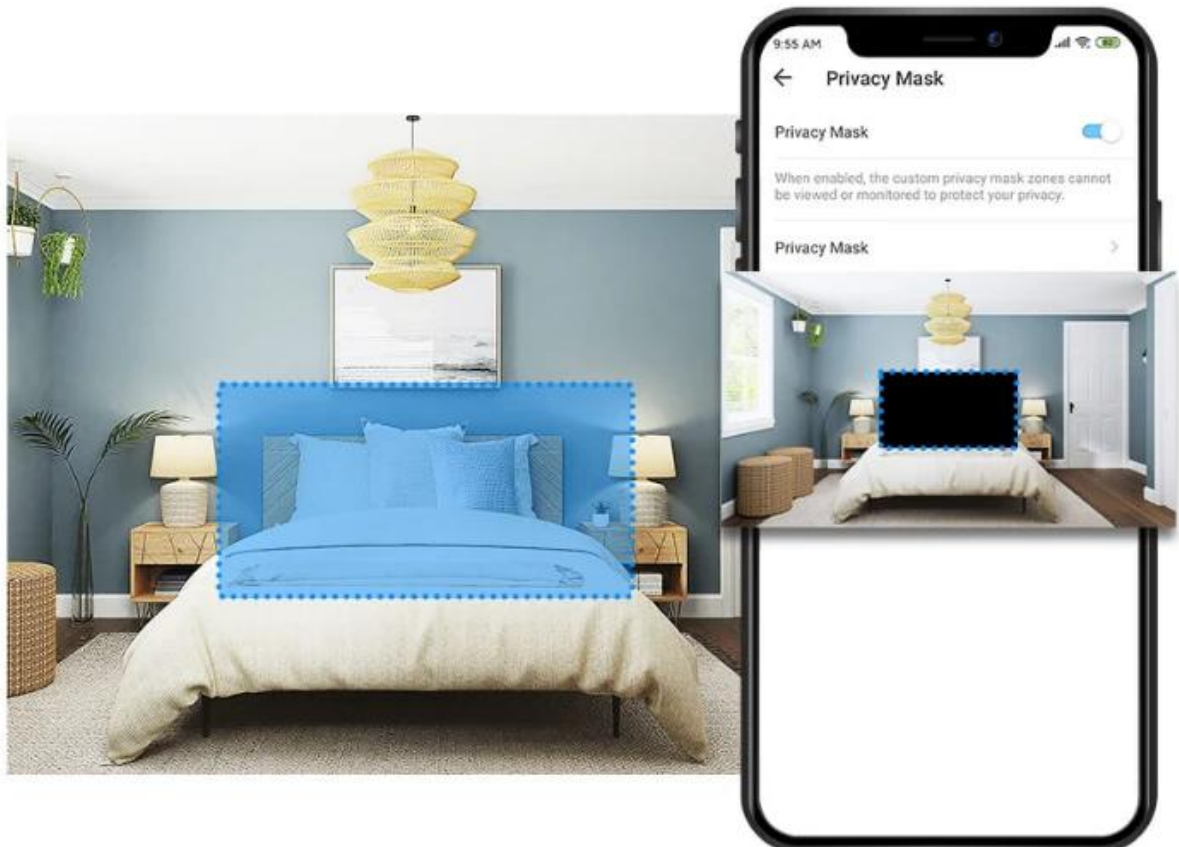

Chraňte své soukromí od samého začátku (zóna soukromí)

Nastavte přizpůsobitelné blokovací zóny, aby určité prostory nebyly nahrávány, takže se nikdy nemusíte obávat úniku osobních momentů.

Tapo sdílení

Sdílejte vzácné okamžiky se svou rodinou nebo hosty pomocí zábavných klipů. Sdílejte své bezpečnostní zařízení Tapo s rodinou nebo hosty pro společný přístup.