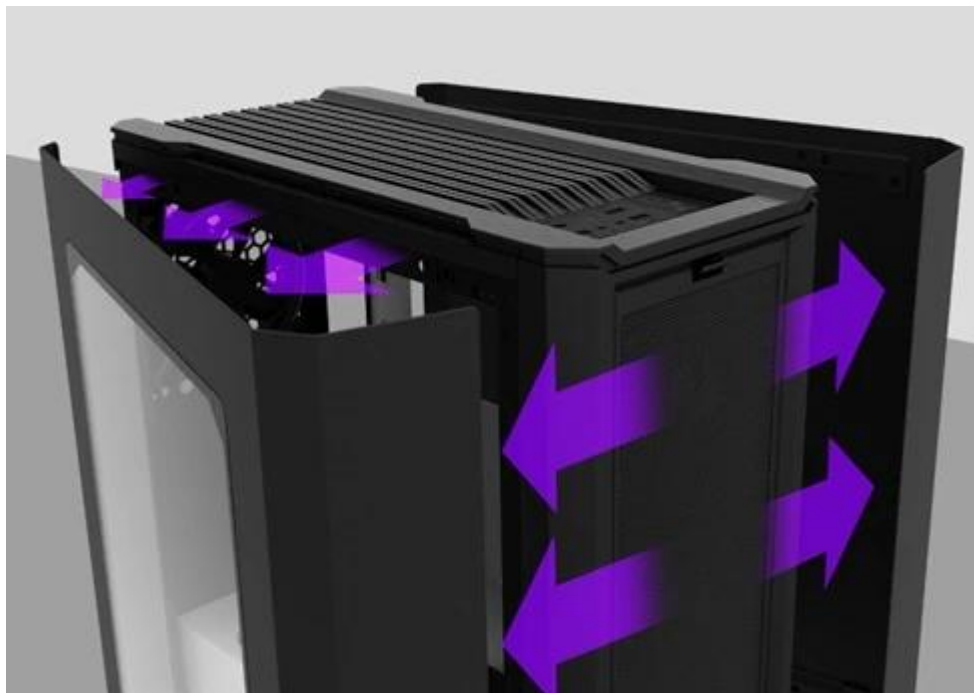

## ZALMAN X3 - styl a výkon v jedné PC skříni

**PC skříň ZALMAN X3** je navržena pro stavbu moderních počítačových systémů. Přináší optimální rovnováhu mezi designem a funkcí, k tomu přidává potřebný prostor pro uspořádání všech komponent. Design s **průhlednou bočnicí** skvěle ladí s herními i multimediálními PC, a nakonec klidně i s pracovním strojem. Umožní vám prezentovat vnitřní komponenty a fanoušci stylu ocení také **podporu RGB podsvícení**. Tento model skříně v provedení **Middle Tower** přináší perfektně rozvržený prostor pro všechno, co má moderní počítač mít.

Podporuje **základní desky formátu ATX, Micro ATX a Mini ITX**, abyste měli pořádnou flexibilitu už od základu. Prostor s přehledem pojme grafické karty o délce až 350 mm, takže můžete využít výkon moderních GPU. Samozřejmostí jsou volné pozice pro pevné disky a **SSD**, rozšiřující sloty, podpora dlouhého výměníku vodního chlazení nebo pro chladič CPU do výšky až 175 mm. Nechybí ani předinstalované ventilátory, se kterými je **PC skříň ZALMAN X3** připravena na náročný provoz a těžké výpočetní výzvy.

### ZALMAN X3

Stylová počítačová skříň v provedení **Middle tower** nabízí **dvě 3,5" a dvě 2,5"** pozice pro pevné a SSD disky. Na horním panelu jsou umístěny dva **USB 3.0 porty**, dva **USB 2.0 porty**, sluchátkový výstup, vstup pro mikrofon a tlačítko pro ovládání podsvícení. Skříň je osazena jedním zadním a třemi předními **120 mm ventilátory** s adresovatelným RGB podsvícením. Důmyslné řešení umožňuje pohodlné umístění **až 360 mm dlouhého výměníku** vodního chlazení na přední straně. Ve skříni je dostatek prostoru pro chladič CPU do výšky až 175 mm a grafickou kartu o délce až 350 mm. Samozřejmostí jsou prachové filtry. Boční strana skříně disponuje **průhlednou bočnicí**. Skříň je dodávána **bez zdroje**.