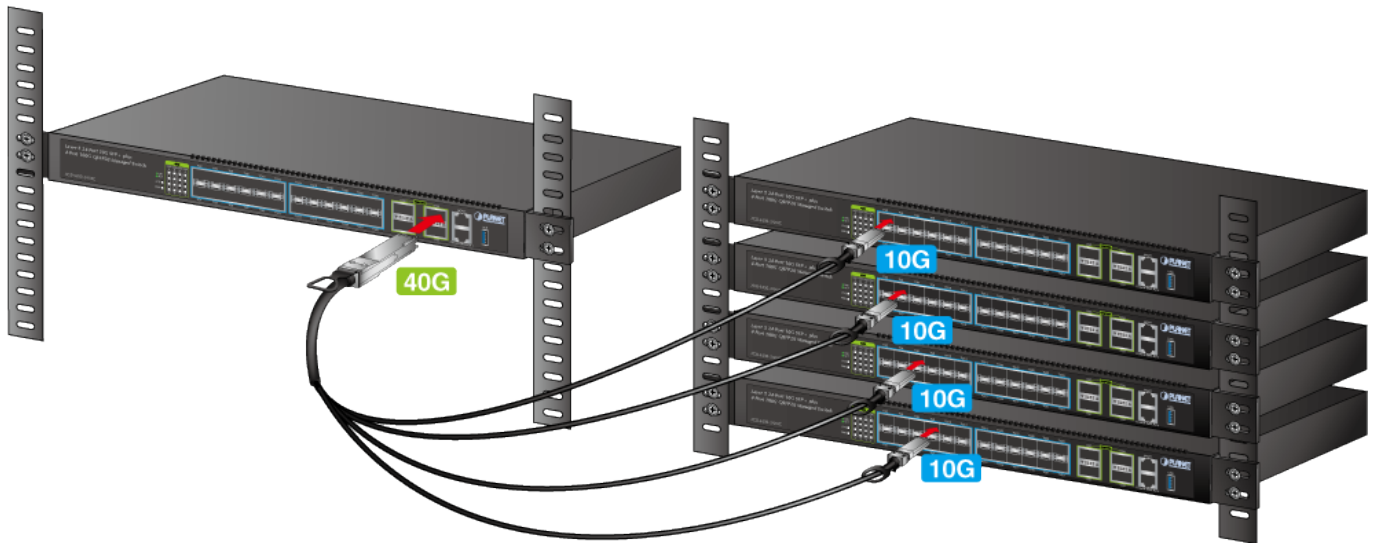

KABEL PLANET CB-QSFP4X10G-1M

Cena celkem:

2 641 Kč

(bez DPH: 2 182 Kč)

Běžná cena:

2 905 Kč

Ušetříte:

264 Kč

Kód zboží:

NETPLA2254

Part No.:

CB-QSFP4X10G-1M

Záruka:

26 měs.

Stav:

Nové zboží

Popis

PLANET CB-QSFP4X10G-1M

Kabel pro připojení až 4 zařízení s rozhraním SFP+ k jednomu s rozhraním QSFP+. Délka 1 m.

ZÁKLADNÍ SPECIFIKACE

Rychlost: 40 Gbps

Konektor 1: 1x QSFP+

Konektor 2: 4x SFP+

Provozní teplota: -5 až + 75 °C