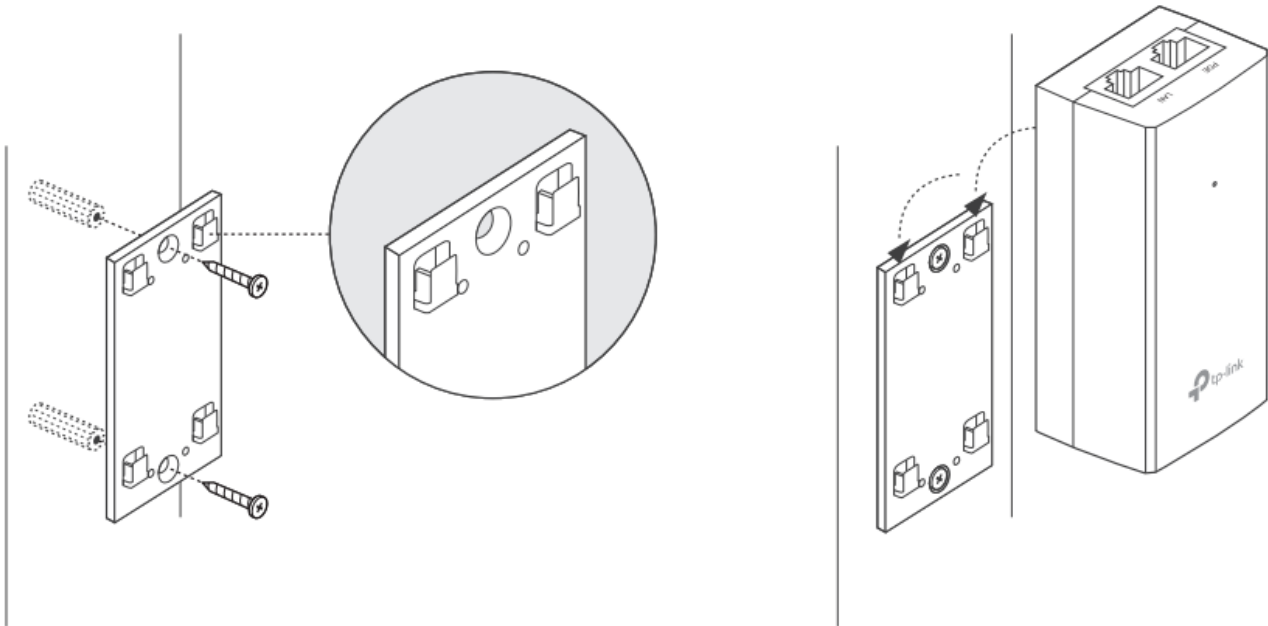

### TP-Link TL-POE2412G

Pasivní PoE injektor slouží pro napájení všech zařízení, které v sobě mají zabudovaný PoE extraktor a podporují napětí 24 V. PoE adaptér má dva gigabitové ethernetové porty. Díky držáku, který je součástí balení, tento model jednoduše připevníte na zeď.

### ZÁKLADNÍ SPECIFIKACE

**Typ:** pasivní**Výstupní napětí:** 24 V**Výstupní výkon:** 12 W**Výstupní PoE port:** 1 × 10/100/1000 Mbps**Rozměry:** 85,8 × 43,9 × 35 mm