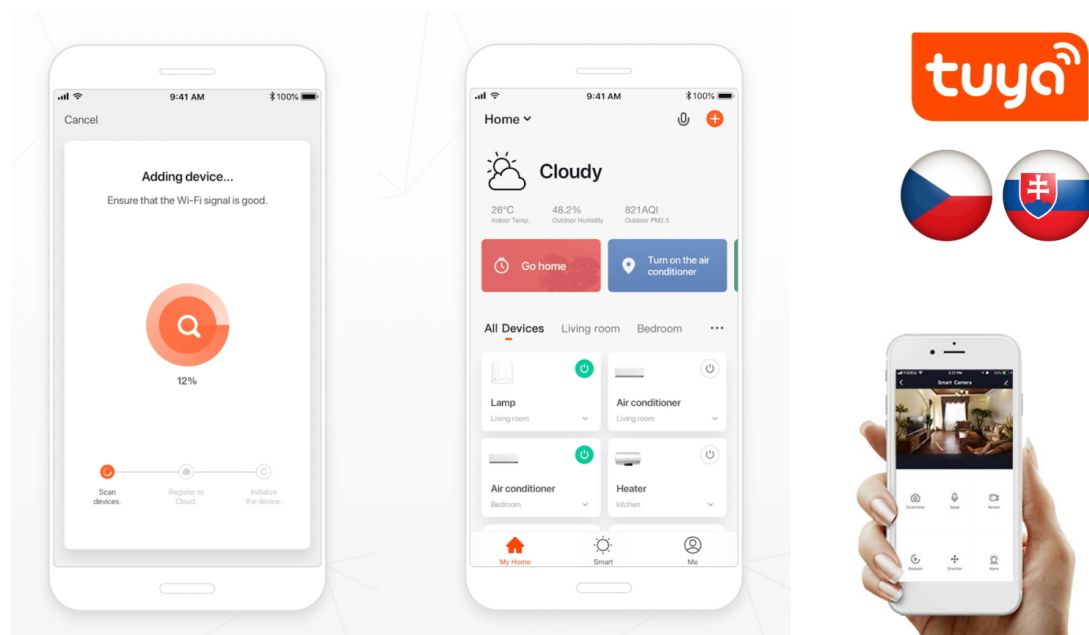

ZÁKLADNÍ SPECIFIKACE

Příkon: 39 W

Světelný tok: 2730 lm