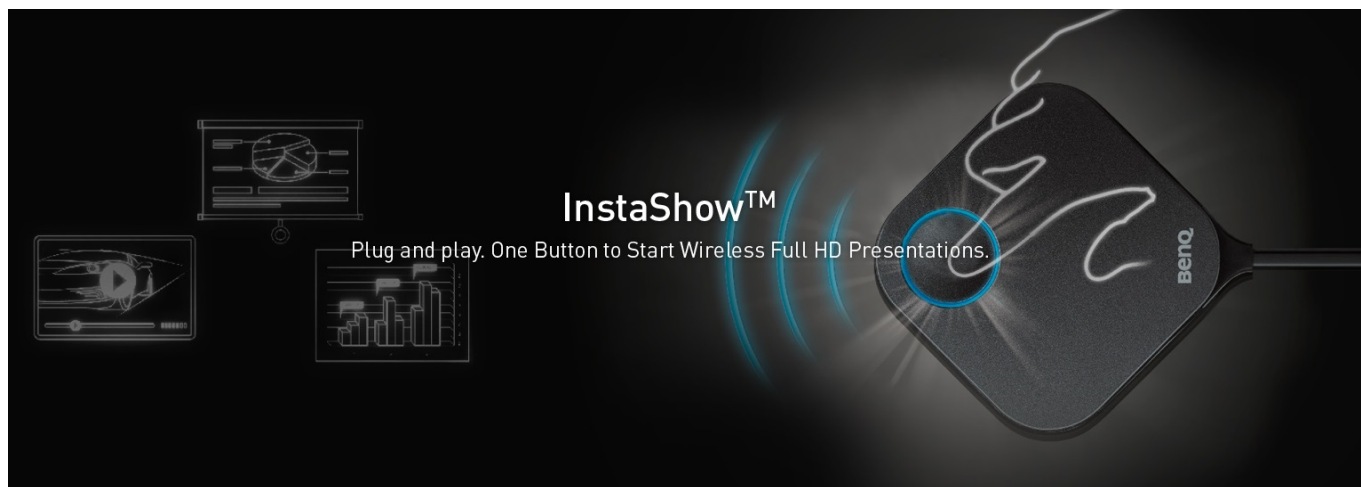

### Jedno tlačítko vládne prezentacím - systém BenQ InstaShow WDC10

**BenQ InstaShow WDC10** představuje jedinečné a praktické softwarové řešení pro **multinásobné a všestranné prezentace s pomocí širokého spektra zařízení**. Díky systému **Plug and Play** je zajištěno jednoduché a rychlé zapojení, které nevyžaduje dodatečnou instalaci a ovladačů či jiného softwaru. Objevte nové možnosti prezentací a změňte zaběhnutou rutinu.

**InstaShow** nabízí unikátní možnosti spolupráce v rámci prezentací. Přítomnost **Wi-Fi** podporuje i možnosti bezdrátové a snadné spárování během několika vteřin. Kromě toho nechybí ani rozhraní **HDMI** pro kompatibilitu se širokou řadou zařízení, jako jsou **notebooku, Apple TV, herní konzole a další druh přehrávačů**.

## BenQ InstaShow WDC10

InstaShow Plug & Play je systém pro spuštění bezdrátových Full HD prezentací jedním tlačítkem.

WDC10 je jedinečné **bezsoftwarové řešení** umožňující až 16 prezentujícím prezentovat na jakémkoli kompatibilním zařízení. Automatický výběr kanálu a bezdrátová norma 802.11ac zajišťují plynulé streamování prezentací a přechod mezi nimi.