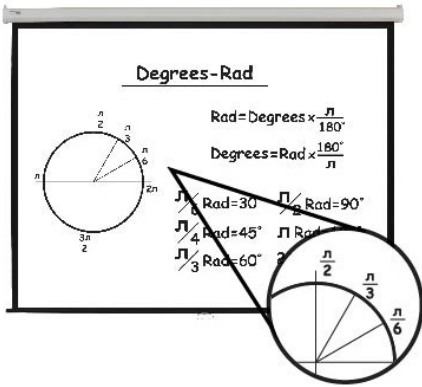

Presentation Mode