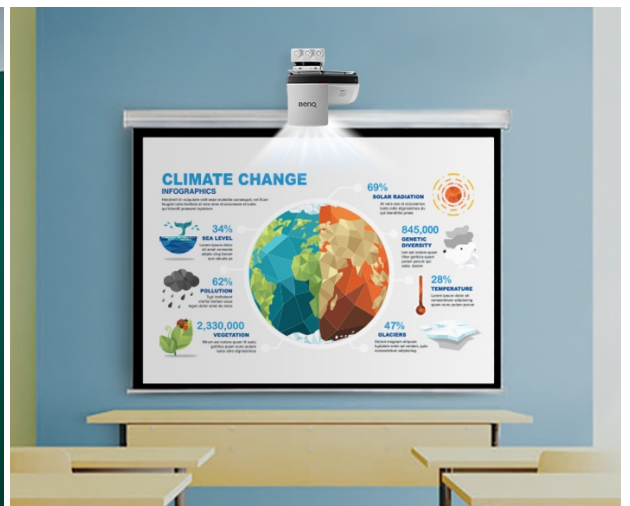

Presentation Mode

Infographic Mode

Vivid Mode

**Ultra krátká projekční vzdálenost** vám umožní využít velkou **obrazovku až 100 palců**, aniž by došlo k rušení výsledného obrazu stíny nebo oslňování. Projektor BenQ MW855UST+ podporuje **technologii PointWrite**, díky které na rovném povrchu vytvoříte unikátní digitální tabuli s interaktivními prvky.

Díky tomu vytvoříte z tradiční třídy moderní učebnu a vaše hodiny budou pro žáky a studenty záživnější, zábavnější a ve výsledku také informačně přínosnější. Konstrukce se vyznačuje **anti-prachovým snímačem**, který chrání proti přílišnému nahromadění prachu.