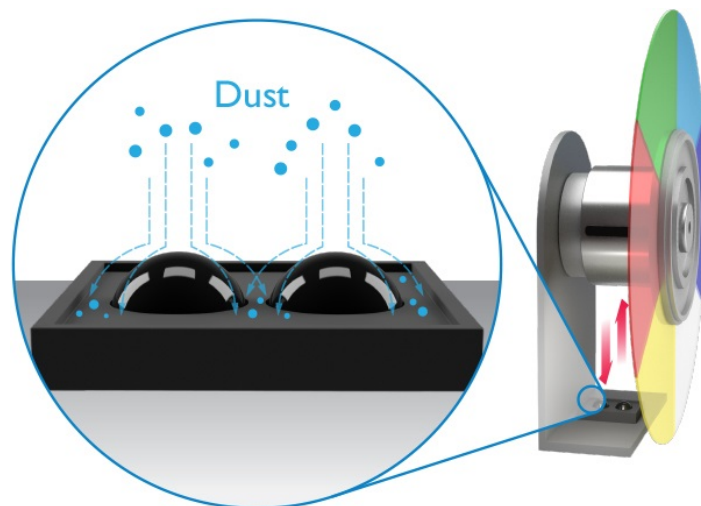

Presentation Mode

Infographic Mode

Vivid Mode

**Ultra krátká projekční vzdálenost** vám umožní využít velkou **obrazovku až 100 palců**, aniž by došlo k rušení výsledného obrazu stíny nebo oslňování. Projektor BenQ MW855UST+ podporuje **technologii PointWrite**, díky které na rovném povrchu vytvoříte unikátní digitální tabuli s interaktivními prvky.

Díky tomu vytvoříte z tradiční třídy moderní učebnu a vaše hodiny budou pro žáky a studenty záživnější, zábavnější a ve výsledku také informačně přínosnější. Konstrukce se vyznačuje **anti-prachovým snímačem**, který chrání proti přílišnému nahromadění prachu.

Podporuje tak bezproblémový chod při zachování vysoké kvality obrazu. **Technologie DLP** podporuje dlouhotrvající kvalitu obrazu bez ztráty barev při instalaci nové lampy.