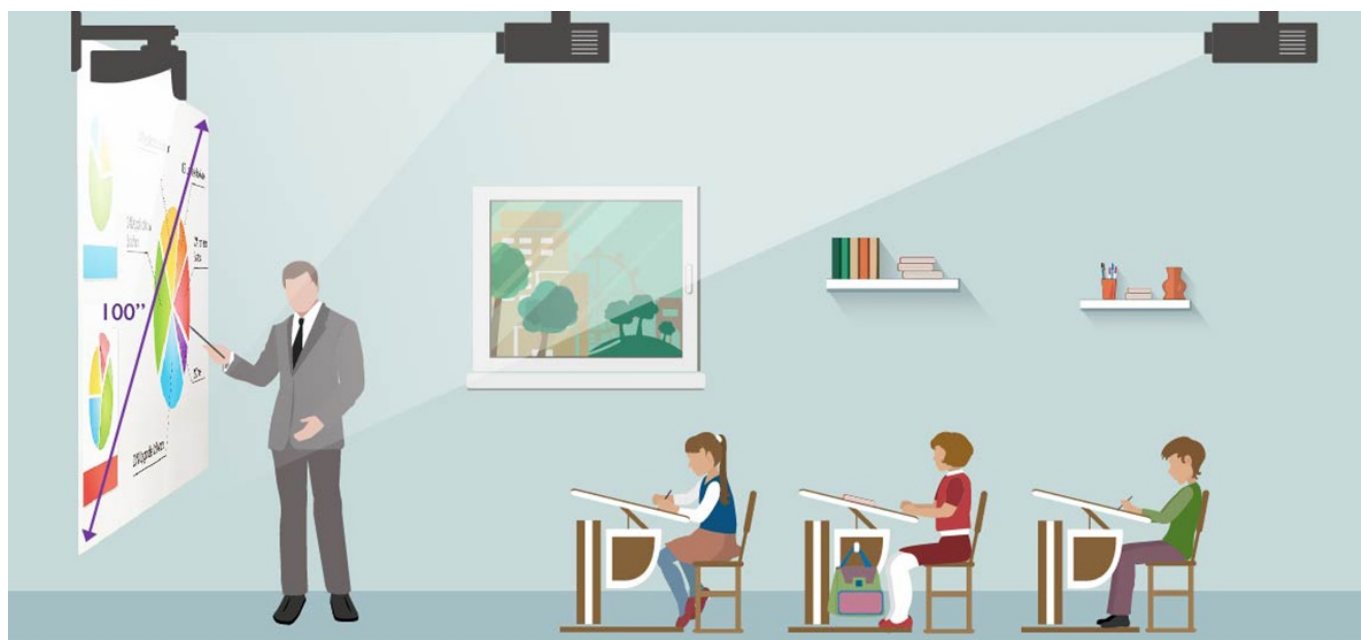

BenQ MW855UST+

DLP projektor vhodný do **interaktivních učeben**. Nabízí rozlišení **1280 x 800** obrazových bodů, svítivost **3500 ANSI** lumenů a kontrastní poměr **10000:1**. Kromě nepřeberného množství portů jistě oceníte stereo reproduktory s celkovým výkonem **20 W**.

ZÁKLADNÍ SPECIFIKACE

Systém projekce: DLP

Rozlišení: 1280 x 800 px

Jas: 3500 ANSI lumenů

Kontrastní poměr: 10000:1

Rozhraní: 1 x VGA vstup, 1 x VGA výstup, 2 x HDMI, 1 x RJ-45, 1 x RS-232, 1 x RJ-45, 1 x USB typ A, 1 x USB typ B, 1 x mini USB typ B, 1 x RCA audio vstup, 1 x kompozitní video vstup, 1 x audio vstup, 1 x audio výstup

Barva: bílá - šedá