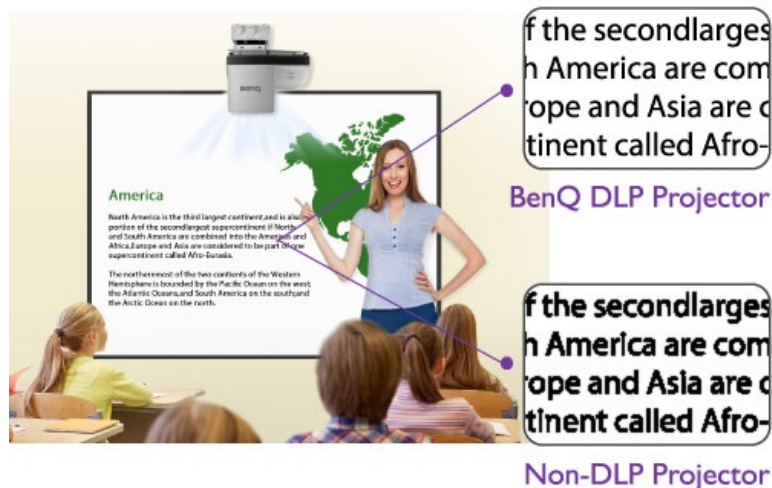

Presentation Mode

Infographic Mode

Vivid Mode

**Ultra krátká projekční vzdálenost** vám umožní využít velkou **obrazovku až 100 palců**, aniž by došlo k rušení výsledného obrazu stíny nebo oslňování. Projektor BenQ MW855UST+ podporuje **technologii PointWrite**, díky které na rovném povrchu vytvoříte unikátní digitální tabuli s interaktivními prvky.

Díky tomu vytvoříte z tradiční třídy moderní učebnu a vaše hodiny budou pro žáky a studenty záživnější, zábavnější a ve výsledku také informačně přínosnější. Konstrukce se vyznačuje **anti-prachovým snímačem**, který chrání proti přílišnému nahromadění prachu.