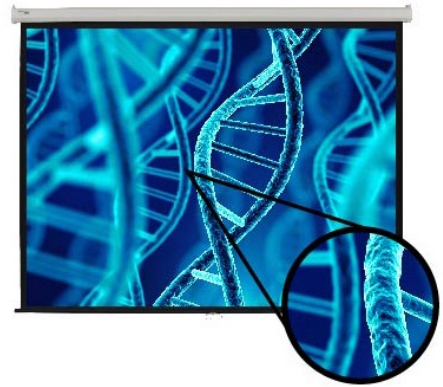

**Popis****Ultra krátký projektor BenQ MW855UST+ s podporou interaktivity**

**DLP projektor BenQ MW855UST+** s ultra krátkou projekční vzdáleností a **WXGA** rozlišením, který je navržen pro interaktivní vzdělávání a výuku jakéhokoli druhu. Je navržen pro umístění ve **školních učebnách a seminárních místnostech**. Profesionální **technologie BenQ pro optimalizaci barev** vám umožní zobrazit rozmanitý obsah – od tradičních prezentací až po náročný edukační grafy, tabulky a další infografická data.

Díky **vysoké svítivosti 3500 ANSI lumenů** a WXGA rozlišení projektor produkuje **jasný a ostrý obraz**. Obrázky a texty jsou tak dokonale čitelné, a to i při vyšší koncentraci obsahu na velké ploše.

Presentation Mode

Infographic Mode

Vivid Mode

**Ultra krátká projekční vzdálenost** vám umožní využít velkou **obrazovku až 100 palců**, aniž by došlo k rušení výsledného obrazu stíny nebo oslňování. Projektor BenQ MW855UST+ podporuje **technologii PointWrite**, díky které na rovném povrchu vytvoříte unikátní digitální tabuli s interaktivními prvky.

Díky tomu vytvoříte z tradiční třídy moderní učebnu a vaše hodiny budou pro žáky a studenty záživnější, zábavnější a ve výsledku také informačně přínosnější. Konstrukce se vyznačuje **anti-prachovým snímačem**, který chrání proti přílišnému nahromadění prachu.