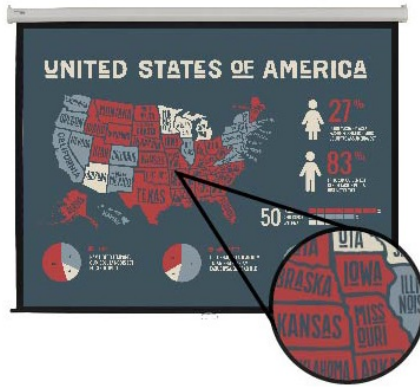

Infographic Mode