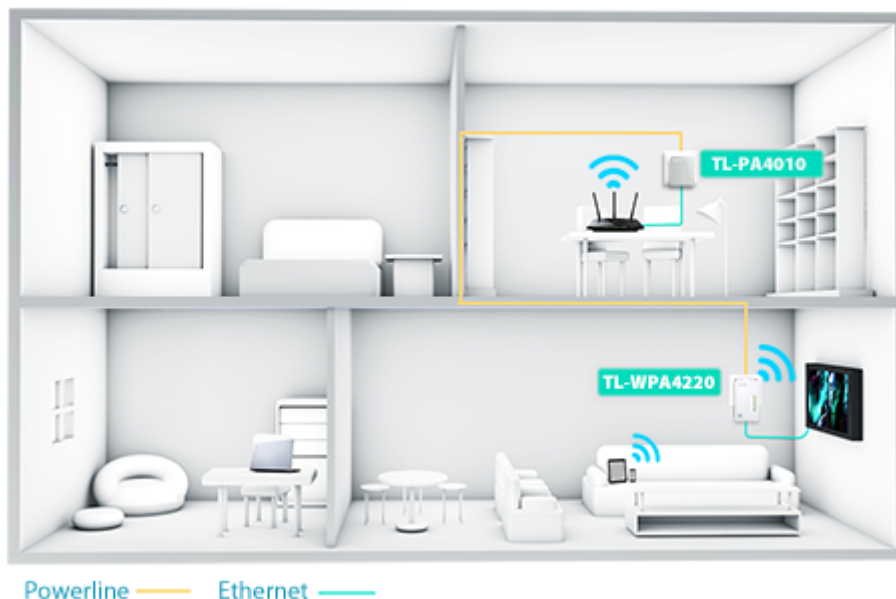

Popis

TP-Link TL-WPA4220

TL-WPA4220 rozšíří vaše internetové připojení do každé místnosti domu pomocí stávající elektrické sítě.

TL-WPA4220 je vybaven tlačítkem klonování Wi-Fi pro velké rozšíření dosahu, což znamená, že může automaticky zkopírovat identifikátor SSID a heslo vašeho routeru. Tímto způsobem adaptér TL-WPA4220 zjednodušuje konfiguraci Wi-Fi a umožňuje bezproblémový roaming v rámci domácí sítě.

S pokročilou technologií HomePlug AV adaptér TL-WPA4220 poskytuje uživatelům stabilní a vysokorychlostní přenos dat rychlostí až 500 Mbit/s na vzdálenost až 300 metrů. Je skvělou volbou pro kompletní domácí řešení určené pro připojení všech síťově kompatibilních zařízení – od počítačů a herních konzolí až po set-top boxy pro IPTV, tiskárny a pevné disky NAS.

ZÁKLADNÍ SPECIFIKACE

Typ zásuvky: EU

Rychlost přenosu dat: až 300 Mbit/s

Standardy a protokoly: HomePlug AV, IEEE802.3, IEEE802.3u, IEEE802.11b/g/n

Rozhraní: 2× RJ-45 10/100

Zabezpečení: 128bitové AES šifrování, WEP, WPA/WPA2, WPA-PSK/WPA2-PSK