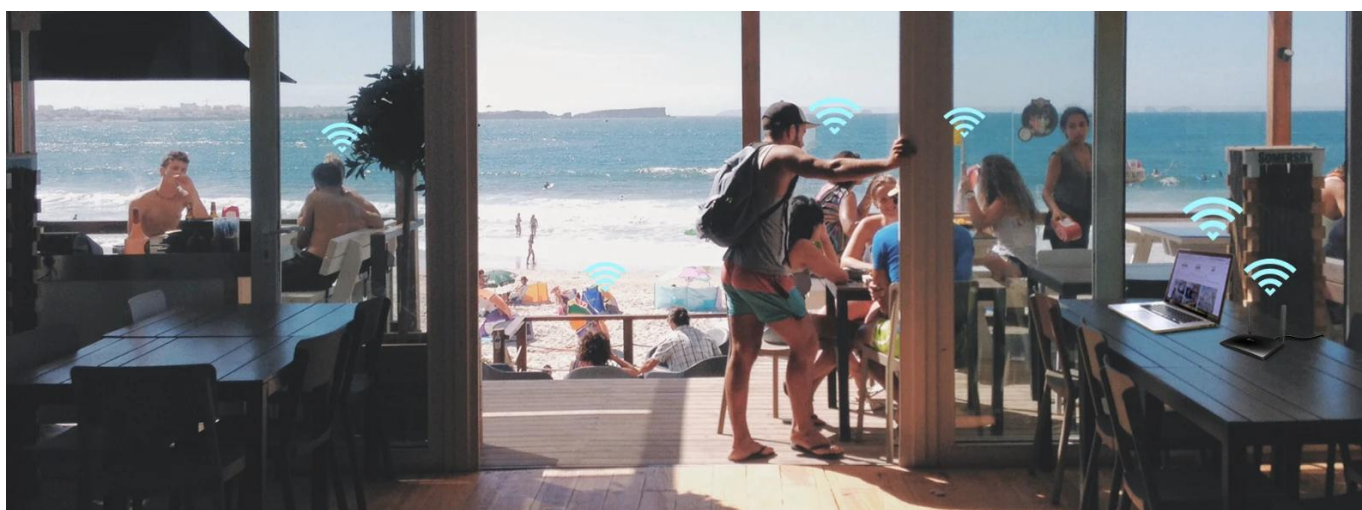

Dočasný obchod

Dočasný obchod

Rychlé nasazení internetového připojení pro pop-up obchody a stánky

Přístup k internetu až pro 64 zařízení současně

Snadno sdílejte připojení 3G/4G až s 64 bezdrátovými zařízeními, jako jsou telefony, tablety a notebooky, najednou. 4 porty LAN jsou připraveny poskytovat internet pro kabelová zařízení, jako jsou stolní počítače.