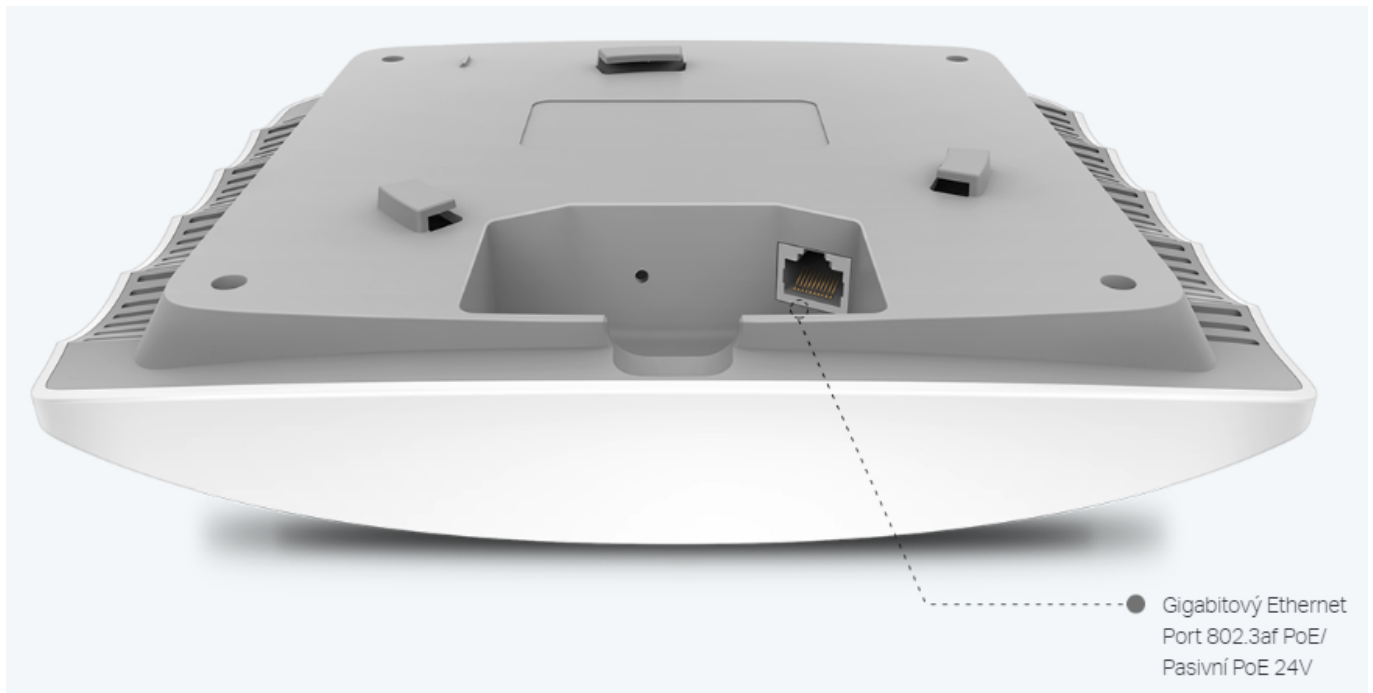

TP-LINK EAP225

Cena celkem:	2 349 Kč (bez DPH: 1 941 Kč)
Běžná cena:	2 584 Kč
Ušetříte:	235 Kč
Kód zboží:	NAATPL1039
Part No.:	EAP225
Záruka:	60 měs.
Stav:	Nové zboží

Popis

TP-Link EAP225

Bezdrátový dvoupásmový gigabitový access point je vybaven nejnovější technologií **802.11ac** Wave 2 MU-MIMO a snadno tak v dvoupásmové Wi-Fi síti dosahuje rychlosti **až 1350 Mb/s** pro více zařízení současně.

Přístupový bod podporuje napájení **802.3af PoE** a pasivní PoE, nebo může být napájen PoE switchem nebo samostatným PoE adaptérem, takže instalace zařízení bude flexibilní a snadná.

ZÁKLADNÍ SPECIFIKACE

Wi-Fi standard: IEEE 802.11a/b/g/n/ac

Rychlost datového přenosu: 2,4 GHz - 450 Mbit/s, 5 GHz - 867 Mbit/s

Anténa: 3 x 4 dBi + 2 x 5 dBi integrovaná anténa

Porty: 1 x GbE RJ-45 LAN

Frekvenční pásmo: 2,4 GHz, 5 GHz

Podpora PoE: ano, 802.3af

Rozměry: 205,5 x 181,5 x 37,1 mm