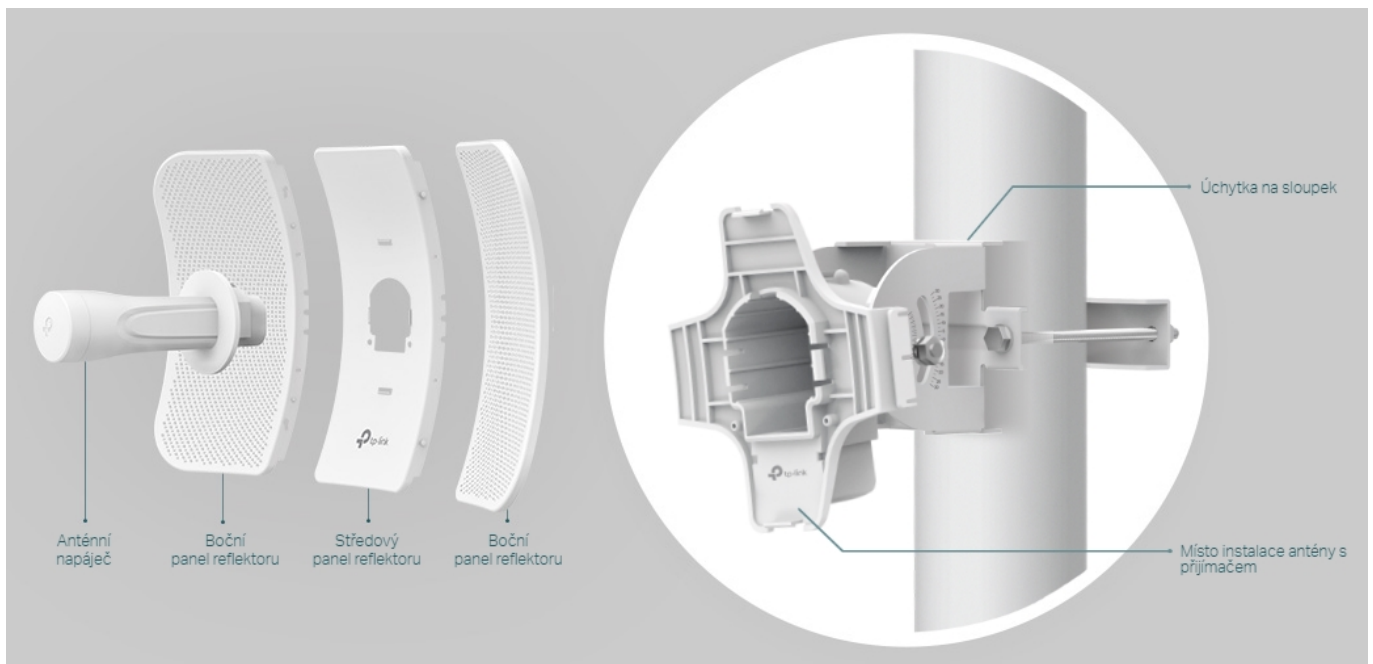

#### Směrová anténa na profesionální úrovni se ziskem 23 dBi určená pro bezdrátový přenos dat na velké vzdálenosti

Díky směrové anténě Cassegrain s vysokým ziskem 23 dBi, technologií 2x2 MIMO a speciálnímu kovovému reflektoru umožňuje model CPE610 dosáhnout vynikajícího směrového zaměření paprsku, vylepšené latence a odolnosti vůči rušení. Profesionální výkon a uživatelsky příjemné provedení – venkovní anténa CPE610 s rychlostí přenosu 300 Mb/s v pásmu 5 GHz a ziskem 23 dBi je ideální volbou a cenově výhodným řešením pro potřeby venkovních bezdrátových sítí.

#### Stabilní konstrukce a flexibilní instalace

- Díky částem, které do sebe vzájemně zaklapnou, je montáž snadná a pohodlná
- Sady pro montáž na sloupek a volnost pohybu ve všech třech osách umožňují flexibilní instalaci
- Odolná konstrukce zajišťuje stabilitu i ve větrném prostředí

#### Pharos Control - Systém centralizované správy sítě

Anténa CPE610 se dodává se softwarem Pharos Control pro centralizovanou správu sítě, který uživatelům pomáhá snadno

řídít všechna zařízení v síti z jediného počítače. Mezi jeho funkce patří rozpoznávání zařízení, monitorování jejich stavu, aktualizace firmwaru a údržba sítě. Intuitivní prostředí ve webovém prohlížeči – PharOS – je alternativním způsobem, jak síť spravovat, a profesionálům umožňuje přístup k detailnějším nastavením.

#### ZÁKLADNÍ SPECIFIKACE

**Typ antény:** směrová

**Frekvence:** 5,15 GHz - 5,85 GHz

**Zisk:** 23 dBi

**Rozměry:** 366 x 280 x 207 mm