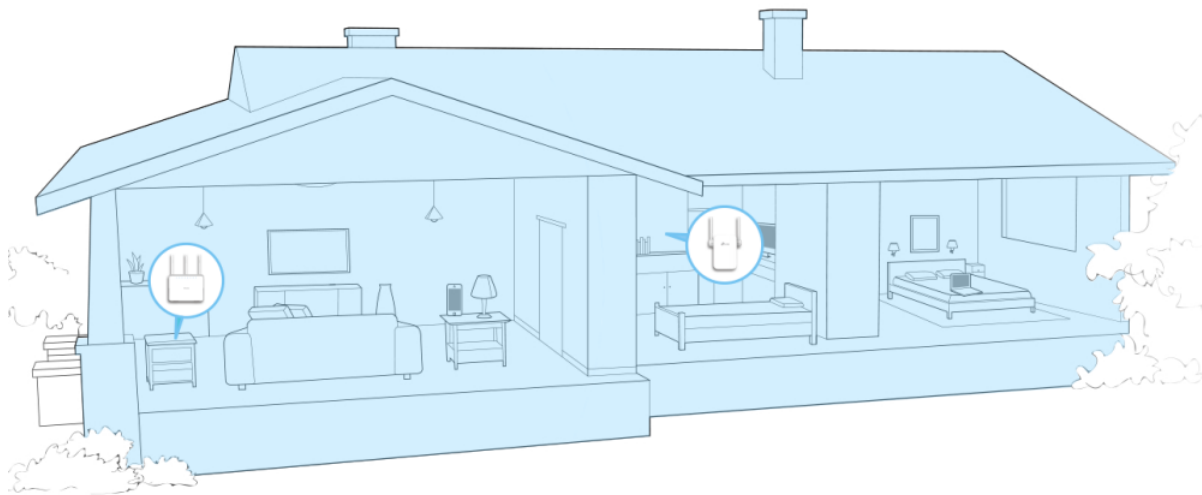

### TP-Link RE305

Extender RE305 poskytuje vysoké rychlosti bezdrátového připojení ve dvou pásmech **až 1167 Mb/s** a nabízí tak spolehlivé připojení pro úlohy náročné na šířku pásma, jako je HD/4K streamování, hraní her bez zpoždění či stahování velkých souborů.

Díky **ethernetovému portu** může extender vykonávat funkci přístupového bodu, pomocí něhož můžete připojit bezdrátová zařízení ke své Wi-Fi síti.

**Inteligentní kontrolka** signálu pomáhá díky indikaci síly signálu najít pro extender nejlepší umístění, aby pokrytí Wi-Fi signálem bylo optimální.