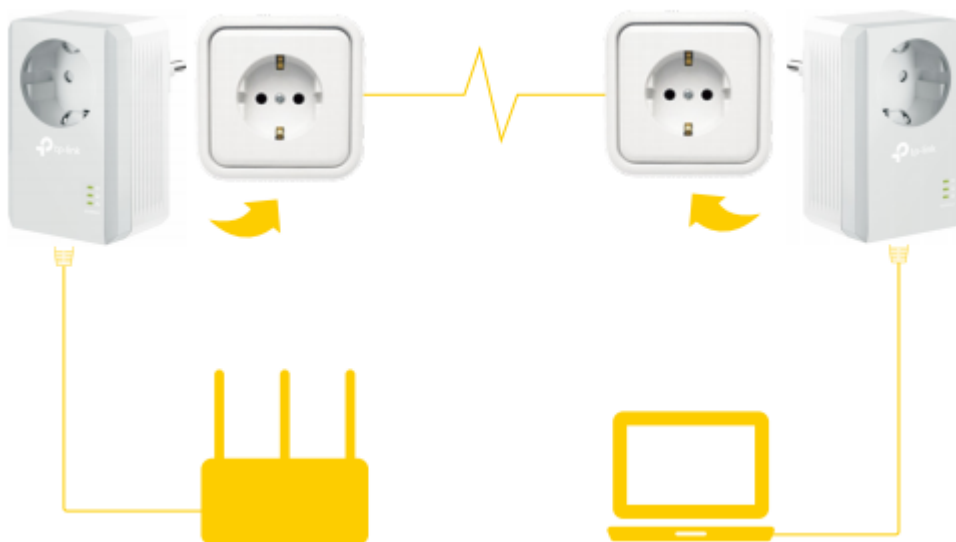

Rozšiřte kabelovou síť do libovolného pokoje pomocí stávajícího elektrického systému. Sada adaptérů AV600 Powerline Starter Kit využívá pokročilou technologii **Home Plug AV** s podporou přenosu dat elektrickými kabely **až 600 Mbit/s**. **Integrovaná síťová zásuvka** umožňuje připojit k adaptéru další zařízení nebo napájecí lištu, jako by byla normální zásuvka ve zdi. Integrovaný **filtr šumu** pomáhá zabránit tomu, aby rušení elektrického signálu ovlivnilo výkon powerline sítě.

Adaptér se vyznačuje praktickým designem a sofistikovaným režimem úspory energie, který jej automaticky přepíná z běžného „provozního“ režimu do „úsporného“ režimu a díky tomu **snižuje spotřebu energie až o 85 %**.

ZÁKLADNÍ SPECIFIKACE

Typ zásuvky: EU
Rychlost přenosu dat: až 600 Mbit/s
Standardy a protokoly: HomePlug AV, IEEE802.3, IEEE802.3u
Rozhraní: 1× 10/100 Mbps RJ-45
Zabezpečení: 128bit AES šifrování
Dosah: až 300 m
Rozměry: 95 × 58 × 42 mm
Barva: bílá-šedá