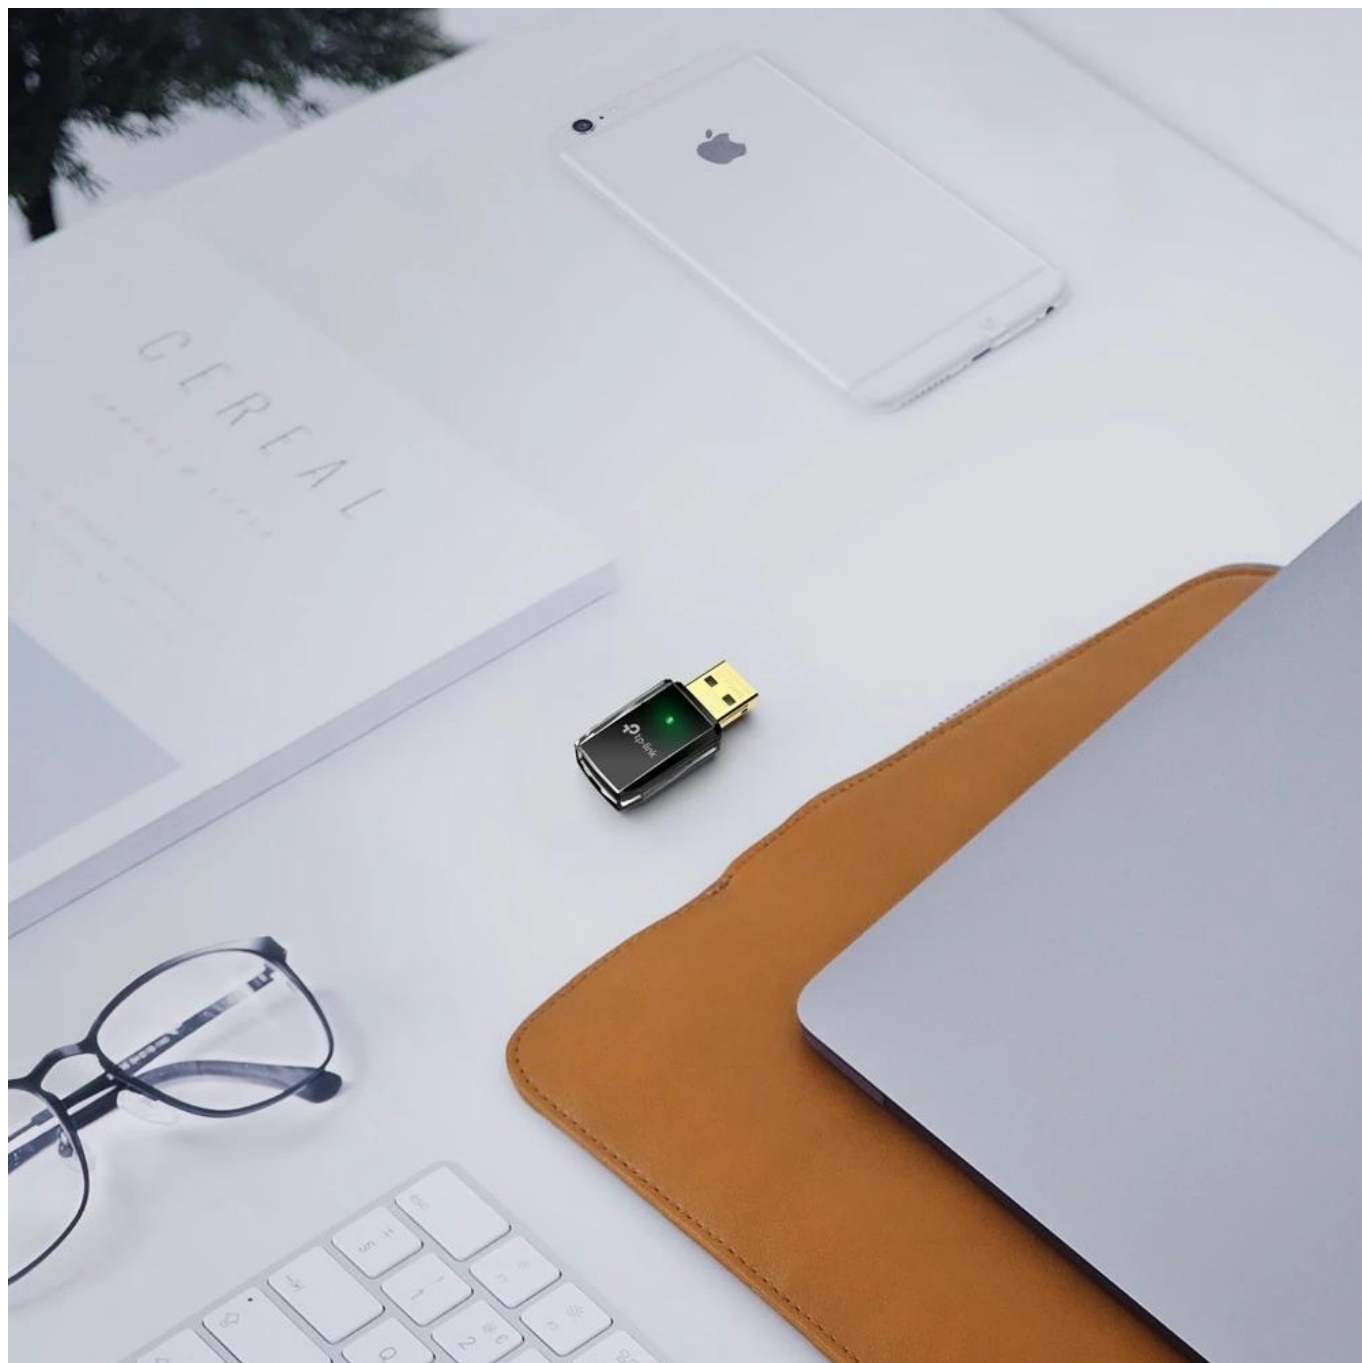

- **Bezdrátové připojení 600 Mbit/s** - Standard 802.11ac s rychlostmi 433 + 150 Mbit/s
- **Miniaturní design** - Rychlé bezdrátové připojení příští generace v kompaktním provedení
- **Duální pásmo** - Volitelné připojení pro streamování HD videa a hraní her bez zpoždění
- **Pokročilé zabezpečení** - Podporuje 64/128 WEP, WPA, WPA2/WPA-PSK/WPA2-PSK (TKIP/AES)
- **Široká kompatibilita** - Podporuje Windows 10/8.1/8/7/XP, macOS X