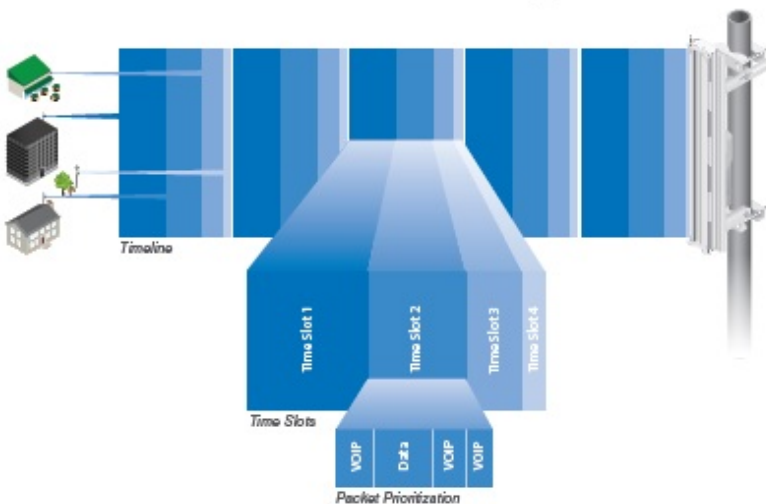

**Popis****Ubiquiti PowerBeam M5 400**

PowerBeam (PBE-M5-400) je výkonná kompletní venkovní jednotka včetně **25 dBi MIMO 2x2** antény pro pásmo **5 GHz** vhodná pro PtP spoje. Jednotka umožňuje komunikaci rychlostí až **150 Mbps**.

PowerBeam 400 využívá novou konstrukci antény pro větší odolnost proti rušení, má lepší návrh pro snadnou instalaci a je vybaven **gigabit ethernetem**. Materiál jednotky využívá technologii GEOMET pro vysokou odolnost proti korozi. Pro vysoké přenosové rychlosti jednotka využívá standard 802.11a/n a technologii **AirMAX (TDMA)** pro dosažení **nízkých latencí**.

**airMAX TDMA Technology**

Antenní systém se skládá ze dvou antén (MIMO) s horizontální a vertikální polarizací, které využívají patentovanou technologii InnerFeed pro dosažení nejlepších vlastností při zachování dobré ceny.

**Anténa:** 400 mm, 25 dBi

**Rozměry:** 420 x 420 x 275 mm

**Hmotnost:** 1753 g

---